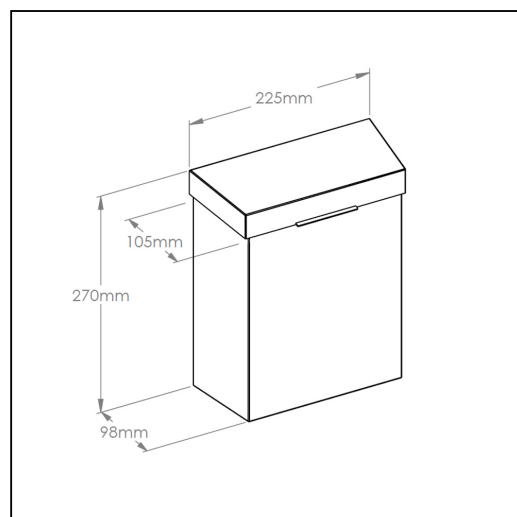

Kosz do damskich toalet MERIDA STELLA, 4,5 l STAL POLEROWANA

symbol: KSP301

- pojemno 4,5 l
- mocowany do ściany
- unoszona pokrywa
- łączenia boków spawane i szlifowane
- niewidoczne zawiasy

Parametry

wysoko	27 cm
szeroko	22,5 cm
gł boko	10,5 cm
pojemno	4,5 l