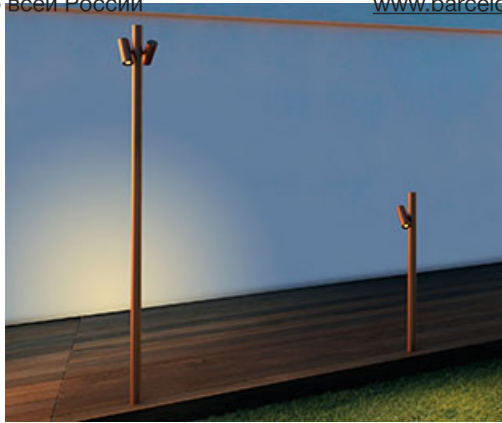

Продажа дизайнерской мебели,  
света и аксессуаров  
по всей России

8 (800) 500-70-36  
hello@barcelonadesign.ru  
www.barcelonadesign.ru

**Descripción:**

Baliza de exterior con cabeza lumínica LED giratoria. Acabados: caqui satinado, blanco satinado y corten. Posibilidad de una o dos cabezas lumínicas. Como accesorio, ofrece una piqueta para su instalación en jardines. Disponible en dos alturas.

**Materiales:**

Metal.

**Acabados:**

Caqui.  
Blanco.  
Corten.

**Certificaciones:**

IP55  
230V