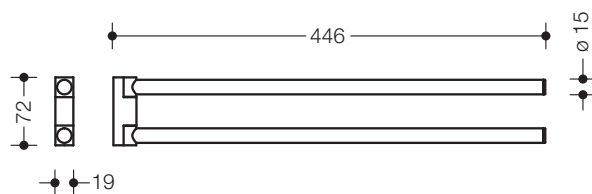

Handtuchhalter 162.09.100XA

- Handtuchhalter mit zwei übereinander angeordneten, zylindrischen Haltearmen
- dient zum Aufhängen von Handtüchern und anderen Kleidungsstücken
- die Haltearme können unabhängig voneinander seitlich geschwenkt werden
- aus Edelstahl, matt geschliffen
- 445 mm lang und 70 mm hoch, Durchmesser der Haltearme 15 mm
- zur Wandmontage, verdeckte Befestigung
- inkl. korrosionsfreiem HEWI Befestigungsmaterial

Abmessungen in mm

Oberfläche

XA

Alternative Oberflächen

Chr

DX

DC

AY