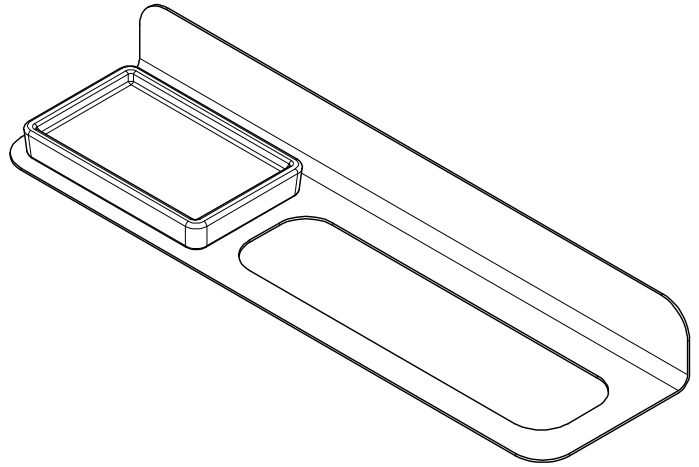

Ritmonio
Living a quality experience.
13019 VARALLO - (VC) - ITALY

SERIE Ritmonio Accessories

CODICE 7HW001

DATA EMISSIONE 24/09/15

DENOMINAZIONE Portasalviette acciaio inox c/portasapone
Stainless steel single towel rail with soap holder