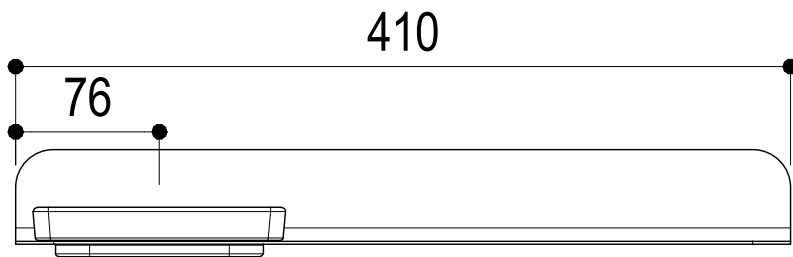

Ritmonio
Living a quality experience.
13019 VARALLO - (VC) - ITALY

SERIE Ritmonio Accessories

CODICE 7HW001

DATA EMISSIONE 24/09/15

DENOMINAZIONE Portasalviette acciaio inox c/portasapone
Stainless steel single towel rail with soap holder