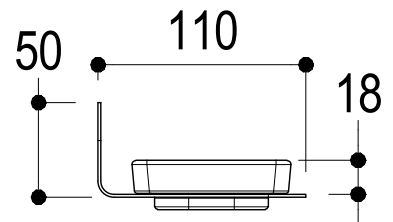

SCHEDA TECNICA / TECHNICAL DATA

RUBINETTERIE RITMONIO S.R.L. si riserva tutti i diritti connessi con il presente documento e con l'oggetto o la materia ivi rappresentati con divieto di riprodurlo, utilizzarlo o renderlo accessibile a terzi in assenza di previa autorizzazione. Disegno CAD non modificabile a mano

RUBINETTERIE RITMONIO S.R.L. will claim all rights related to the present document and with the object or subject represented therein with the prohibition of reproduction, use or disclosure to third parties without previous permission. The Cad plan is not alterable by hand

Ritmonio
Living a quality experience.
13019 VARALLO - (VC) - ITALY

SERIE Ritmonio Accessories

CODICE 7HW001

DATA EMISSIONE 24/09/15

DENOMINAZIONE Portasalviette acciaio inox c/portasapone
Stainless steel single towel rail with soap holder

REVISIONE

—

EMESSO

Piccioni

APPROVATO

Giusto