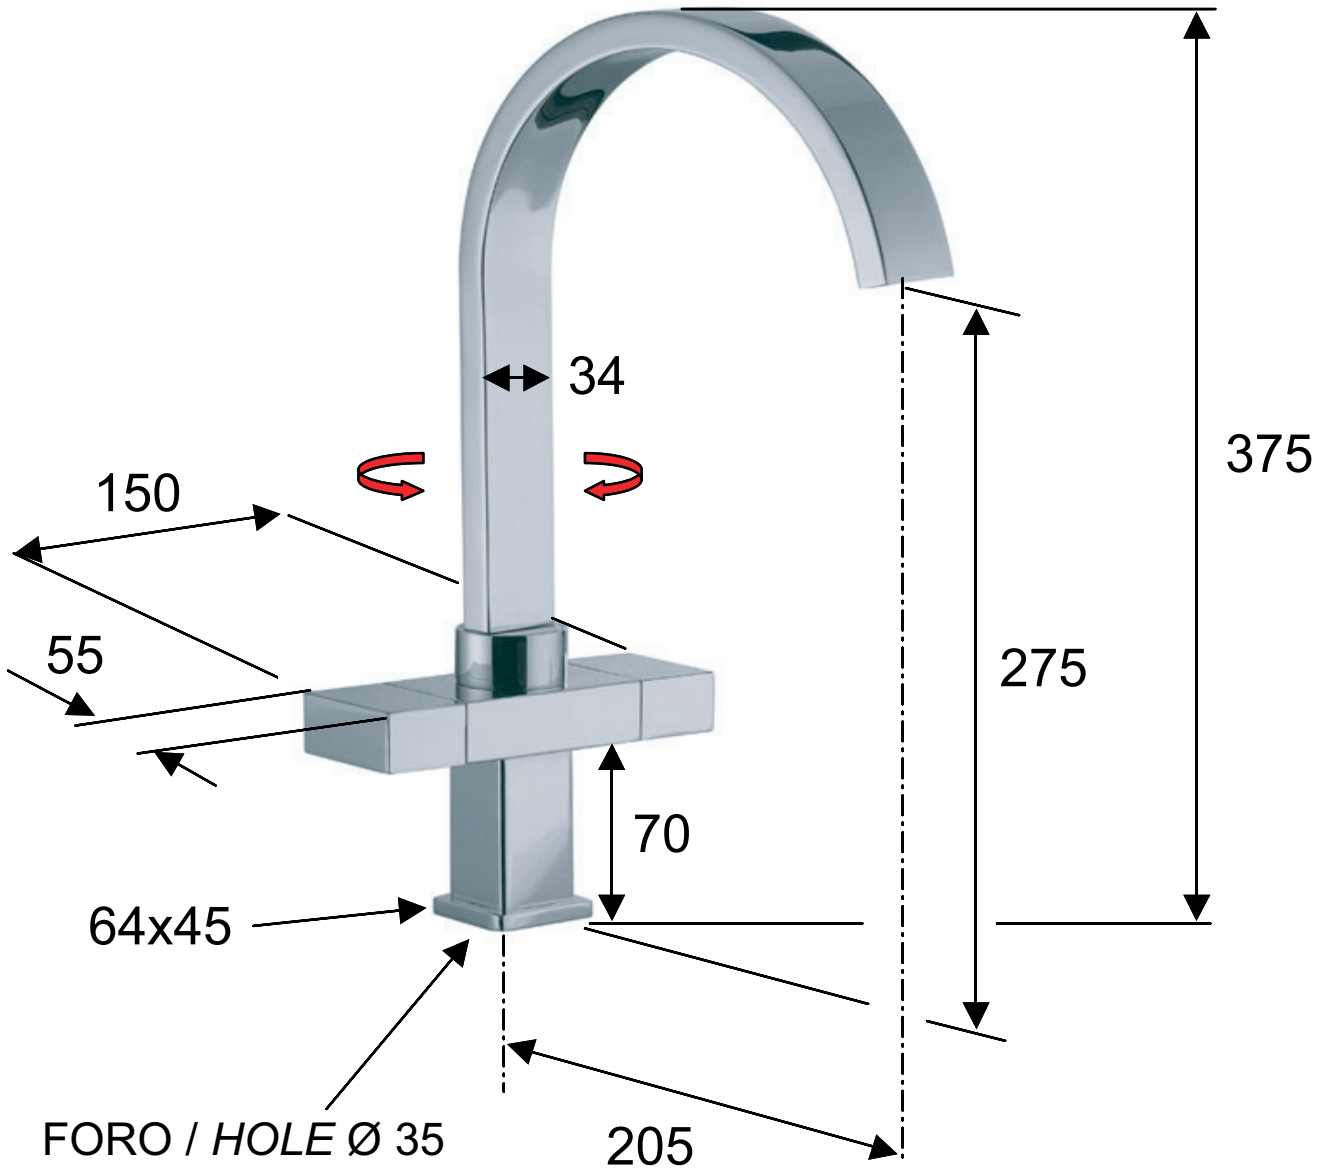

**DANIEL**

SCHEDA TECNICA TECHNICAL FEATURES

ART. COD.

**W7100**

**MATERIALI / MATERIALS**

OTTONE CROMATO / CHROME PLATED BRASS

**CROMATURA / CHROME PLATING**

UNI EN 248