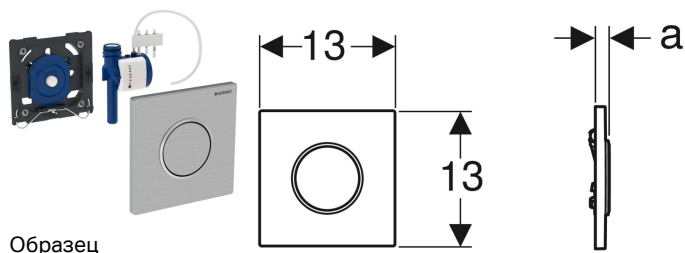

Система пневматического управления смывом писсуара Geberit, смывная клавиша типа 10

Образец

Цели применения

- Для ручного задействования смыва в писсуарах
- Для монтажных элементов Geberit для писсуаров с задействованием спереди
- Для монтажных элементов Geberit для писсуаров с задействованием сверху
- Для монтажа в монтажные комплекты для систем управления смывом писсуаров Geberit, (с 2009 г.)

Характеристики

- Смывная клавиша с предохранителем
- Настройка времени смыва посредством воздушной форсунки (пневматич.)
- Незначительное усилие для задействования
- Ограниченное возвратно-поступательное движение
- Срабатывание смывного бачка при отпускании смывной клавиши
- Объем смыва может уменьшаться с помощью регулирующего винта монтажного комплекта до 0,5 л на смыв
- II группа запорных клапанов согласно стандарту DIN 4109

Объем поставки

- Смывная клавиша тип 10
- Система пневматического задействования смыва, предустановлена на монтажной рамке
- Пневматический клапан
- Крепеж

Арт. №	Цвет / поверхность	Материал	a
116.015.KH.1	Панель и клавиша: глянцевый хром Декоративное кольцо: матовый хром	Пластик	1.3 см
116.015.KJ.1	Панель и клавиша: белые Декоративное кольцо: глянцевый хром	Пластик	1.3 см
116.015.KK.1	Панель и клавиша: белые Декоративное кольцо: позолота	Пластик	1.3 см
116.015.KL.1	Панель: белая Декоративное кольцо и клавиша: матовый хром	Пластик	1.3 см
116.015.KM.1	Панель и клавиша: черные Декоративное кольцо: глянцевый хром	Пластик	1.3 см
116.015.KN.1	Панель и клавиша: матовый хром Декоративное кольцо: глянцевый хром	Пластик	1.3 см
116.015.SN.1	Панель и клавиша: полированные Декоративное кольцо: полированное	Нержавеющая сталь	1.1 см