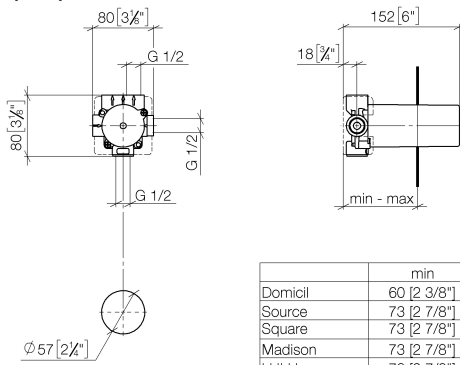

Душ - продукты скрытого монтажа

Переключатель на три положения для скрытого монтажа -

Артикульный номер: 35 104 970 90

- латунь, неэтилированная устойчивая к обесцинкованию
- 2х присоединение – внутренняя резьба 1/2"
- 3х отвод – внутренняя резьба 1/2"
- обрезной ходовой винт и втулка
- защитный кожух
- защитная манжета от проникновения воды
- звукоизоляция
- Группа смесителей согл. DIN 4109: 2
- ПРИМЕЧАНИЕ: важно для некоторых серий! С учетом минимальных требований обязательно обрамление из штифтов 2х6.

размерный чертёж

mm [inches]

	min	max
Domicil	60 [2 3/8"]	105 [4 1/8"]
Source	73 [2 7/8"]	123 [4 7/8"]
Square	73 [2 7/8"]	123 [4 7/8"]
Madison	73 [2 7/8"]	138 [5 3/8"]
LULU	73 [2 7/8"]	146 [5 3/4"]
Madison Flair	73 [2 7/8"]	148 [5 7/8"]
Just	78 [3 1/8"]	148 [5 7/8"]
LaFleur	83 [3 1/4"]	148 [5 7/8"]
Supernova	83 [3 1/4"]	148 [5 7/8"]
Tara	83 [3 1/4"]	148 [5 7/8"]
Vaia	83 [3 1/4"]	148 [5 7/8"]
MEM	108 [4 1/4"]	148 [5 7/8"]
CL_1	108 [4 1/4"]	148 [5 7/8"]

Все величины в мм / дюймах = мм x 0,0394