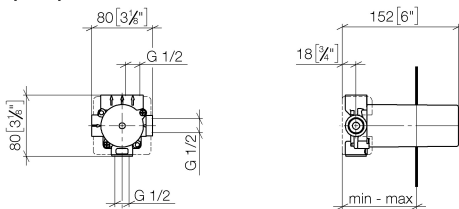

Душ - продукты скрытого монтажа

Переключатель на три положения для скрытого монтажа -

Артикульный номер: 35 104 970 90

- латунь, неэтилированная устойчивая к обесцинкованию
- 2х присоединение – внутренняя резьба 1/2"
- 3х отвод – внутренняя резьба 1/2"
- обрезной ходовой винт и втулка
- защитный кожух
- защитная манжета от проникновения воды
- звукоизоляция
- Группа смесителей согл. DIN 4109: 2
- ПРИМЕЧАНИЕ: важно для некоторых серий! С учетом минимальных требований обязательно обрамление из штифтов 2х6.

размерный чертёж

mm [inches]

	min	max
Domicil	60 [2 3/8"]	105 [4 1/8"]
Source	73 [2 7/8"]	123 [4 7/8"]
Square	73 [2 7/8"]	123 [4 7/8"]
Madison	73 [2 7/8"]	138 [5 3/8"]
LULU	73 [2 7/8"]	146 [5 3/4"]
Madison Flair	73 [2 7/8"]	148 [5 7/8"]
Just	78 [3 1/8"]	148 [5 7/8"]
LaFleur	83 [3 1/4"]	148 [5 7/8"]
Supernova	83 [3 1/4"]	148 [5 7/8"]
Tara	83 [3 1/4"]	148 [5 7/8"]
Vaia	83 [3 1/4"]	148 [5 7/8"]
MEM	108 [4 1/4"]	148 [5 7/8"]
CL.1	108 [4 1/4"]	148 [5 7/8"]

Все величины в мм / дюймах = мм x 0,0394

Душ - продукты скрытого монтажа

Переключатель на три положения для скрытого монтажа -

Артикульный номер: 35 104 970 90

график расхода

Душ - продукты скрытого монтажа

Переключатель на три положения для скрытого монтажа -

Артикульный номер: 35 104 970 90

12 010 970 90

Защита от утечки 1/2" -