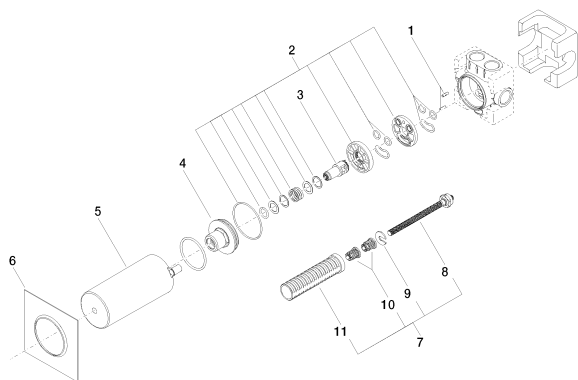

Душ - продукты скрытого монтажа

Переключатель на три положения для скрытого монтажа -

Артикульный номер: 35 104 970 90

Спецификация запасных частей

№	Артикульный №	Наименование	Расходуемое кол-во
1	09 31 11 151 90	Крепление -	1
2	90 30 11 085 00 90	Переключение -	1
3	09 29 06 025 90	Подключение -	1
4	09 21 02 124 90	Крепление -	1
5	09 21 02 125 90	защитная крышка на этапе строительства -	1
6	09 14 03 109 90	Waterproofing -	1
7	04 18 40 077 00 90	чехол/втулка -	1
8	04 29 06 105 00 90	Подключение -	1
9	09 16 01 026 90	кольцо 19 x 19,5 x 1,5 мм -	1
10	09 12 12 002 90	Фиксирующая крышка белый Ø 15 x 12 мм -	2
11	09 18 40 077 90	гильза Ø 26 x 97 мм -	1