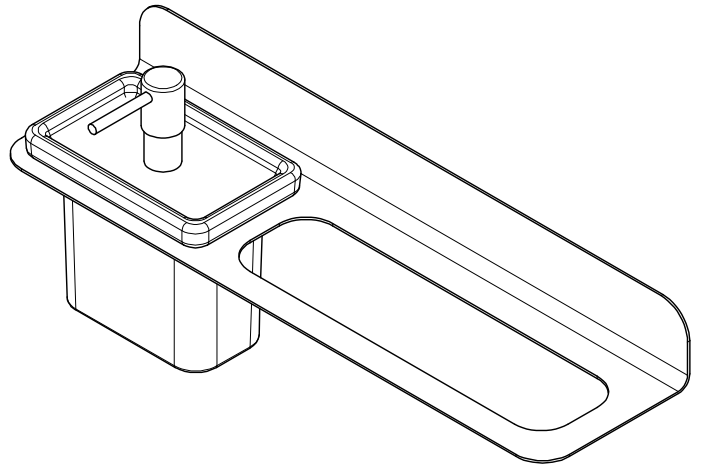

Ritmonio
Living a quality experience.
13019 VARALLO - (VC) - ITALY

SERIE Ritmonio Accessories

CODICE 7HW002

DATA EMISSIONE 24/09/15

DENOMINAZIONE Portasalviette acciaio inox portasapone liq
Stainless steel towel rail with soap holder liquid