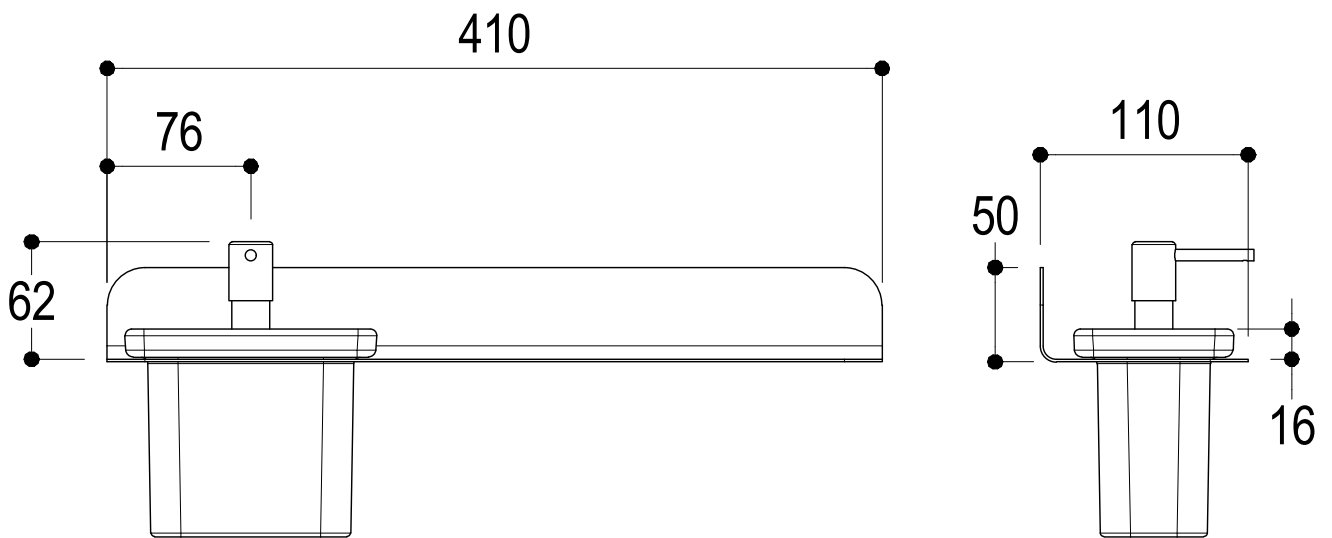

Ritmonio
Living a quality experience.
13019 VARALLO - (VC) - ITALY

SERIE Ritmonio Accessories

CODICE 7HW002

DATA EMISSIONE 24/09/15

DENOMINAZIONE Portasalviette acciaio inox portasapone liq
Stainless steel towel rail with soap holder liquid