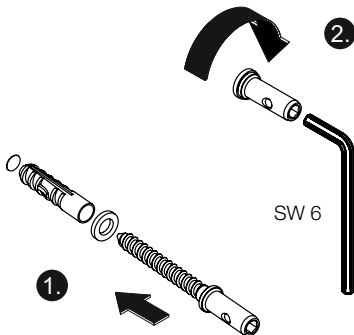

162.33.100...

Brausehalterstange
Shower rail
Barre de douche
Douchglijstang
Asta per doccia
Barra de ducha
Drażek z uchwyty. słuchawki pryszni.
Bruserstang
Dusjstenge
Duschst ang

1

2

3

4