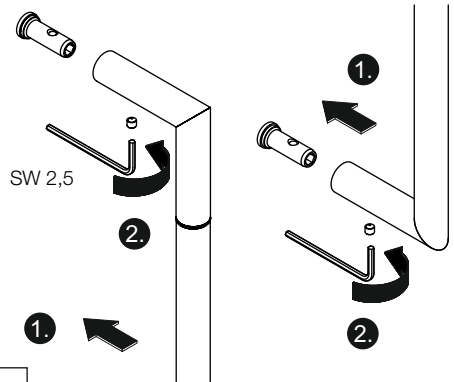

162.33.100...

Brausehalterstange
Shower rail
Barre de douche
Douchglijstang
Asta per doccia
Barra de ducha
Drażek z uchwyty. słuchawki pryszni.
Bruserstang
Dusjstenge
Duschst ang

1

2

3

4