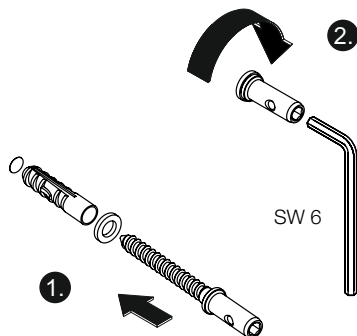

**162.36.100...**  
**162.30.100...**  
 Handtuchhalter  
 Towel rail  
 Porte-serviette  
 Handdoekhouder  
 Portasciugamani  
 Toallero  
 Uchwyt na ręcznik  
 Håndklædeholder  
 Håndkleholder  
 Handduکشhängare

**162.36.200...**  
**162.30.200...**  
**162.30.201...**  
 Badetuchhalter  
 Towel rail  
 Porte-serviette  
 Badhanddoekhouder  
 Portasciugamani  
 Toallero toallas baño  
 Uchwyt na ręcznik kąpielowy  
 Håndklædeholder  
 Håndkleholder  
 Handduکشhängare

1

2

3

4

**162.33.100...**

Brausehalterstange  
 Shower rail  
 Barre de douche  
 Douchglijstang  
 Asta per doccia  
 Barra de ducha  
 Drażek z uchwyty. słuchawki pryszni.  
 Bruserstang  
 Dusjstenge  
 Duschst ang