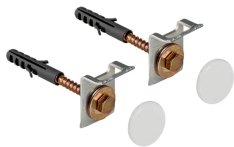

Крепеж Geberit для писсуара, Kerafix

Образец

Характеристики

- С белыми защитными заглушками для закрывания крепления

Объем поставки

- Комплект 2 шт.

Арт. №

500.123.00.1
