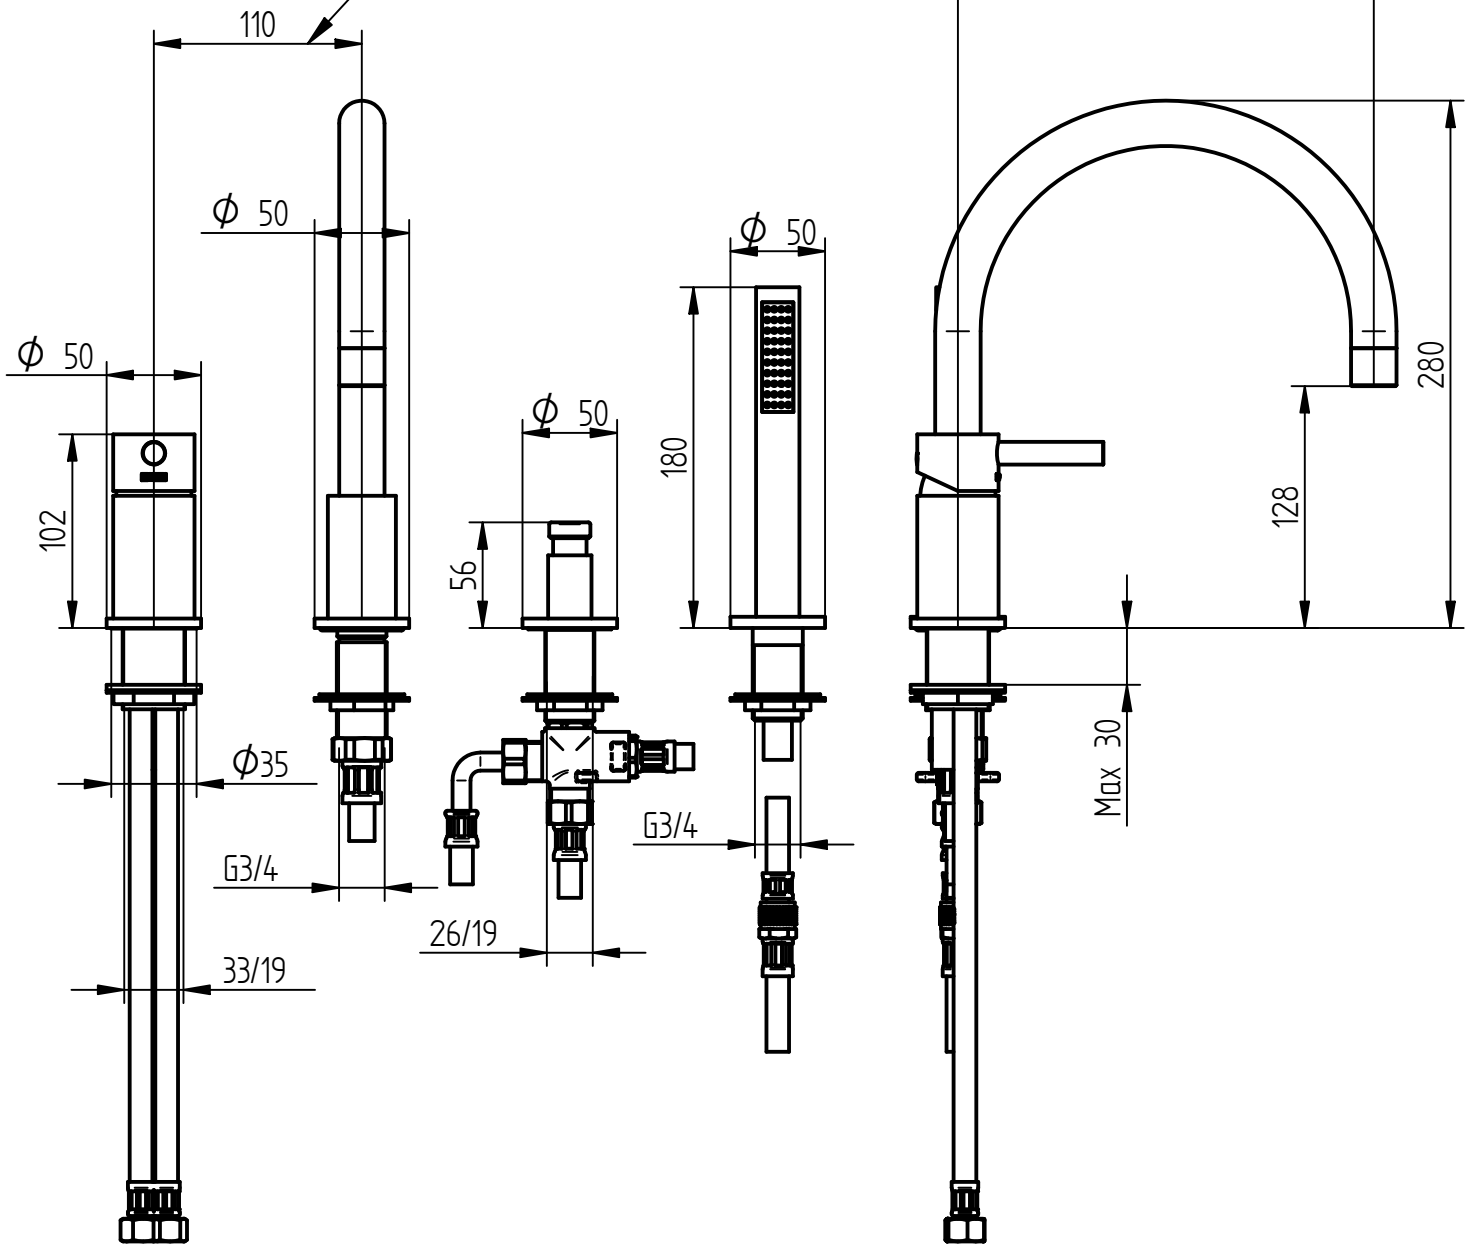

MISURA CONSIGLIATA

rubinetti d'autore
made in Italy

Articolo

0401/2/A

Descrizione

Miscelatore per bordo vasca