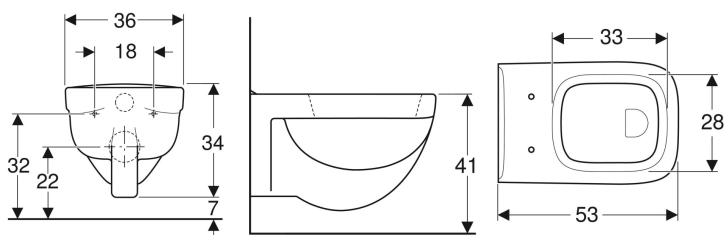

Подвесной унитаз горизонтальный смыв Geberit Renova Plan

Образец

Цели применения

- Для смывных бачков скрытого монтажа
- Для смывного устройства

Характеристики

- Подвесной

- Унитаз горизонтальный смыв
- С ободком
- Тип 1, полный объем 6 л, согласно EN 997
- Расстояние до пола 7 см

Технические характеристики

Материал | Сантехнический фарфор

Заказать дополнительно

- Сиденье унитаза

Арт. №	Цвет / поверхность	В	Н	Т
202160000	Белый	36 см	34 см	53 см