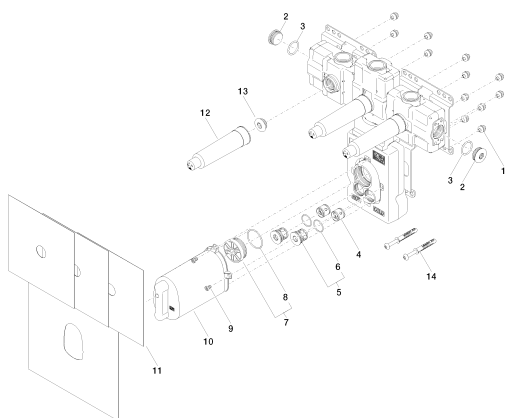

Душ - продукты скрытого монтажа

xTOOL термостатный модуль скрытого монтажа с 3 вентилями 3/4" -

Артикульный номер: 35 534 970 90

## Спецификация запасных частей

№	Артикульный №	Наименование	Расходуемое кол-во
1	90 23 01 091 00 90		12
2	09 31 20 003 90	Донный клапан 3/4" -	5
3	09 14 10 009 90	O-Ring NBR 70 24,0 x 2,5 мм -	5
4	09 23 01 045 90	Back-flow preventer Ø 20 x 18 мм, without limitation -	2
5	04 21 34 077 00 90	Донный клапан Ø 27 x 23 мм -	2
6	09 14 10 098 90	O-Ring 22,0 x 1,6 мм -	1
7	04 31 20 100 00 90	Донный клапан M42 x 1,5 -	1
8	09 14 10 111 90	O-Ring 36,0 x 2,0 мм -	1
9	09 30 30 112 90	Крепление M5 x 8 мм -	4
10	04 21 02 174 00 90		1
11	04 14 03 073 03 90	Прокладка -	1
12	09 21 02 173 90		3
13	04 31 20 006 00 90	Донный клапан 1/2" -	3
14	04 30 31 054 00 90		2