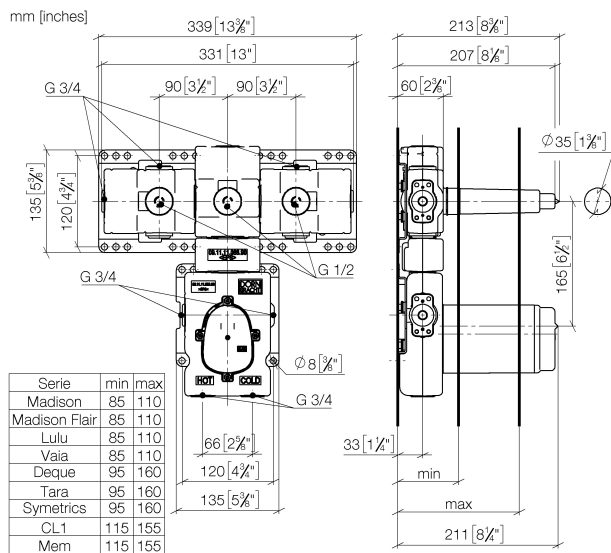

Душ - продукты скрытого монтажа
xTOOL термостатный модуль скрытого монтажа с 3 вентилями 3/4" -
Артикулный номер: 35 534 970 90

- латунь, неэтилированная устойчивая к обесцинкованию
- 2x предохранителя от обратного потока
- 2x присоединение – внутренняя резьба 3/4" (холодная/горячая), DN 15
- 1x отвод - внутренняя резьба 3/4" для дополнительных вентиляей
- 3x отвод – внутренняя резьба 3/4"
- 4x необработанный защитный кожух
- 4x защитная манжета от проникновения воды
- звукоизоляция
- расстояние между осями 120 мм
- подходит для xGRID (при использовании монтажной шины + 12 мм к глубине монтажа)
- Данный продукт можно комбинировать с шинами xGrid. Дальнейшую информацию см. на стр. ZZZ.

размерный чертеж

Все величины в мм / дюймах = мм x 0,0394