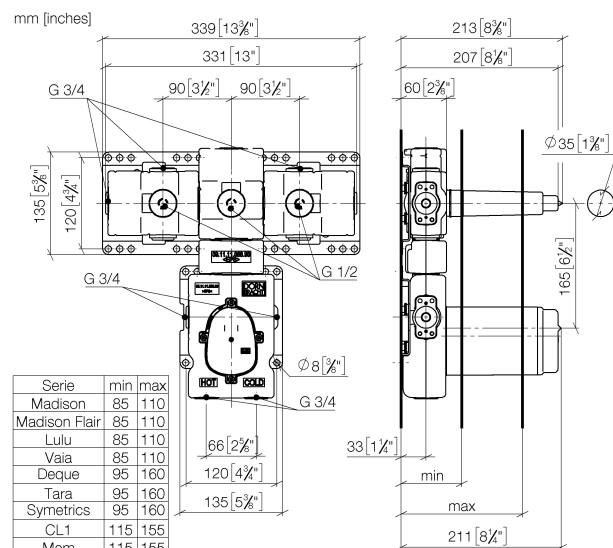

Душ - продукты скрытого монтажа

xTOOL термостатный модуль скрытого монтажа с 3 вентилями 3/4" -

Артикульный номер: 35 534 970 90

- латунь, неэтилированная устойчивая к обесцинкованию
- 2x предохранителя от обратного потока
- 2x присоединение – внутренняя резьба 3/4" (холодная/горячая), DN 15
- 1x отвод - внутренняя резьба 3/4" для дополнительных вентиляей
- 3x отвод – внутренняя резьба 3/4"
- 4x необработанный защитный кожух
- 4x защитная манжета от проникновения воды
- звукоизоляция
- расстояние между осями 120 мм
- подходит для xGRID (при использовании монтажной шины + 12 мм к глубине монтажа)
- Данный продукт можно комбинировать с шинами xGrid. Дальнейшую информацию см. на стр. ZZZ.

размерный чертёж

Все величины в мм / дюймах = мм x 0,0394

Душ - продукты скрытого монтажа
xTOOL термостатный модуль скрытого монтажа с 3 вентилями 3/4" -
Артикульный номер: 35 534 970 90

график расхода

Душ - продукты скрытого монтажа

xTOOL термостатный модуль скрытого монтажа с 3 вентилями 3/4" -

Артикульный номер: 35 534 970 90

12 177 970 90
Удлинение 28 мм -

12 178 970 90
Удлинение 46 мм -

12 012 970 90
Защита от утечки 3/4" -