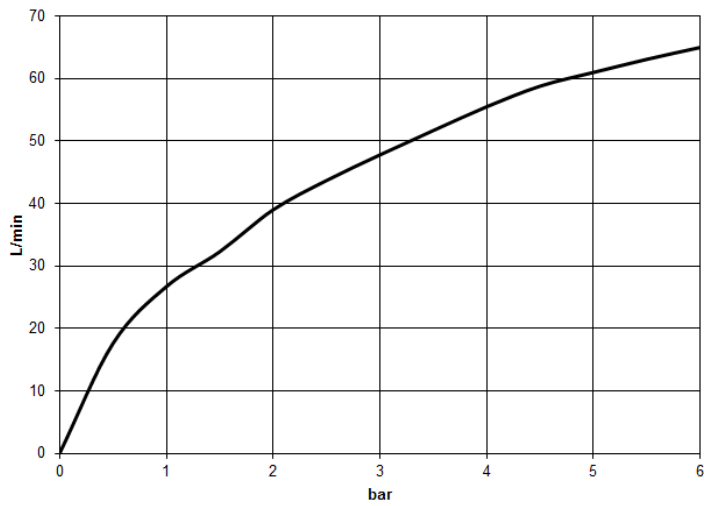

Душ - продукты скрытого монтажа

xTOOL термостатный модуль скрытого монтажа с 3 вентилями 3/4" -

Артикульный номер: 35 534 970 90

- латунь, неэтилированная устойчивая к обесцинкованию
- 2x предохранителя от обратного потока
- 2x присоединение – внутренняя резьба 3/4" (холодная/горячая), DN 15
- 1x отвод - внутренняя резьба 3/4" для дополнительных вентиляей
- 3x отвод – внутренняя резьба 3/4"
- 4x необработанный защитный кожух
- 4x защитная манжета от проникновения воды
- звукоизоляция
- расстояние между осями 120 мм
- подходит для xGRID (при использовании монтажной шины + 12 мм к глубине монтажа)
- Данный продукт можно комбинировать с шинами xGrid. Дальнейшую информацию см. на стр. ZZZ.

размерный чертёж

Все величины в мм / дюймах = мм x 0,0394

Душ - продукты скрытого монтажа
xTOOL термостатный модуль скрытого монтажа с 3 вентилями 3/4" -
Артикульный номер: 35 534 970 90

график расхода

Душ - продукты скрытого монтажа