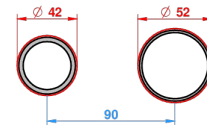

67619

13/12/2018

ХАРАКТЕРИСТИКИ

- System C ГОВЛИТОМ
- Trim only for wall mixer with complete handshower on hook

ДОСТУПНЫЕ ВАРИАНТЫ ПОКРЫТИЙ

Blush PVD - H62
Graphite PVD - H64
Matt Umber PVD - H67
Matt blush PVD - H60
Matt graphite PVD - H65
Umber PVD - H66

Аранья (чёрный никель) - D24
Бронза - D01
Золото - F01
Матовая красная старинная медь - H07
Матовое золото - F07
Матовое светлое золото - F31

Матовый никель - C01
Матовый хром - C02
Никель - B01
Покрытие PVD бронза - F33
Покрытие PVD золотистый цвет - H52
Покрытие PVD латунь - H49

Покрытие PVD матовая бронза - F34
Покрытие PVD матовая латунь - H50
Покрытие PVD матовый золотистый - H53
Покрытие PVD матовый никель - H56
Покрытие PVD никель - H55
Розовое золото - F27

Сатинированное золото - F03
Сатинированный хром - C03
Светлое золото - F30
Серебро с родием - F18
Состаренный никель - H28
Старинное серебро - H03