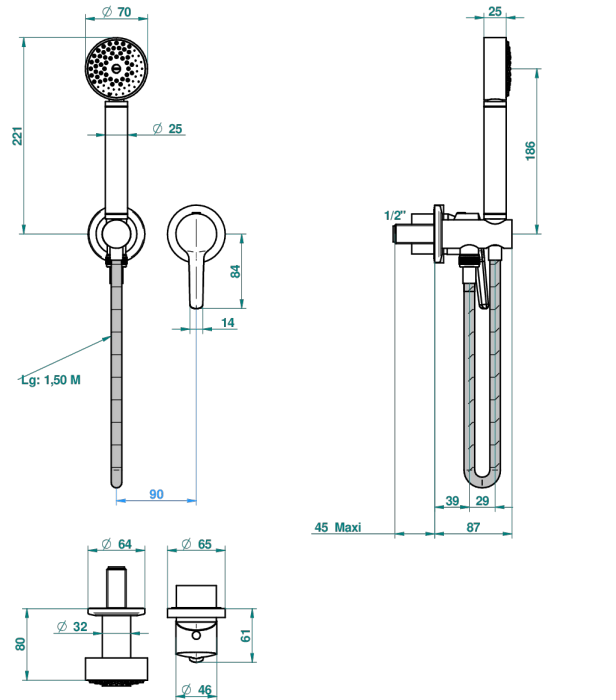

SYSTEM C ГОВЛИТОМ

G9G-6561B

Trim only for wall mixer with complete handshower on hook

THG®
PARIS

Compatible avec

5840/MA
5840/MA/W

5840/MAUS

67619

13/12/2018

ХАРАКТЕРИСТИКИ

- System C ГОВЛИТОМ
- Trim only for wall mixer with complete handshower on hook

ДОСТУПНЫЕ ВАРИАНТЫ ПОКРЫТИЙ

Blush PVD - H62
Graphite PVD - H64
Matt Umber PVD - H67
Matt blush PVD - H60
Matt graphite PVD - H65
Umber PVD - H66

Аранья (чёрный никель) - D24
Бронза - D01
Золото - F01
Матовая красная старинная медь - H07
Матовое золото - F07
Матовое светлое золото - F31

Матовый никель - C01
Матовый хром - C02
Никель - B01
Покрытие PVD бронза - F33
Покрытие PVD золотистый цвет - H52
Покрытие PVD латунь - H49

Покрытие PVD матовая бронза - F34
Покрытие PVD матовая латунь - H50
Покрытие PVD матовый золотистый - H53
Покрытие PVD матовый никель - H56
Покрытие PVD никель - H55
Розовое золото - F27

Сатинированное золото - F03
Сатинированный хром - C03
Светлое золото - F30
Серебро с родием - F18
Состаренный никель - H28
Старинное серебро - H03