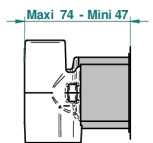

67619

13/12/2018

ХАРАКТЕРИСТИКИ

- System C ГОВЛИТОМ
- Trim only for wall mixer with complete handshower on hook

ДОСТУПНЫЕ ВАРИАНТЫ ПОКРЫТИЙ

Blush PVD - H62
Graphite PVD - H64
Matt Umber PVD - H67
Matt blush PVD - H60
Matt graphite PVD - H65
Umber PVD - H66

Аранья (чёрный никель) - D24
Бронза - D01
Золото - F01
Матовая красная старинная медь - H07
Матовое золото - F07
Матовое светлое золото - F31

Матовый никель - C01
Матовый хром - C02
Никель - B01
Покрытие PVD бронза - F33
Покрытие PVD золотистый цвет - H52
Покрытие PVD латунь - H49

Покрытие PVD матовая бронза - F34
Покрытие PVD матовая латунь - H50
Покрытие PVD матовый золотистый - H53
Покрытие PVD матовый никель - H56
Покрытие PVD никель - H55
Розовое золото - F27

Сатинированное золото - F03
Сатинированный хром - C03
Светлое золото - F30
Серебро с родием - F18
Состаренный никель - H28
Старинное серебро - H03