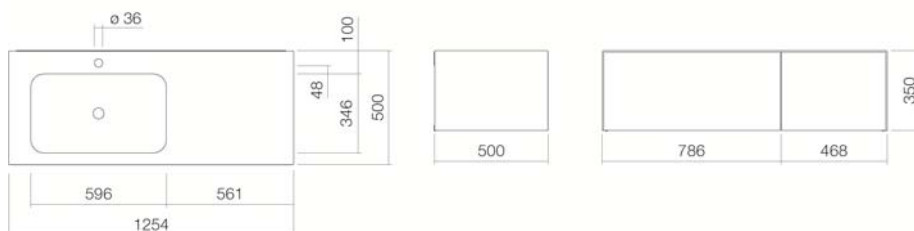

Aform

Ficha técnica

Lavabos completos

WP.Folio7

Referencia: 5158811000

Diseño de partners: busalt design

Propiedades

Nombre del artículo	WP.Folio7
Referencia	5158811000
Color estándar	Blanco / roca lunar
Superficie especial	-
Variante	con orificio para grifería, sin rebosadero
Variante especial	con rebosadero
Medidas	1254 x 500 x 350
Material	Acero vitrificado / Barniz satinado
Peso neto	68,00 kg
Montaje	para la conexión a la pared
Accesorios	Compartimento para cajones interiores FU.H358.1, Compartimento para cajones interiores FU.H358.2, Caja de pañuelos FU.T11, Caja de almacenaje FU.BX1, Compartimento para caja de almacenaje FU.BX2, Repisa para artículos cosméticos FU.TB2
Indicaciones acerca de la grifería	Punto óptimo de caída de agua: aprox. 130 – 165 mm a partir del centro del agujero del grifo.

Con grifería de salida vertical (ángulo de impacto 90°) y aireador incorporado, el agua cae de forma óptima sobre orificio de desagüe.

Especificación de texto

Lavabo completo rectangular, 1254 x 500 mm, altura 350 mm, molde rectangular a la izquierda, con orificio para grifería, sin rebosadero, cubierta de lavabo suspendido que gira lateralmente vitrificada en blanco, base con mueble suspendido de dos gavetas sin asas, sistema de apertura push to open y superficie de barniz satinado, roca lunar, incluida válvula de desagüe con cierre vitrificado en blanco, sifón ahorra espacio y set de fijación