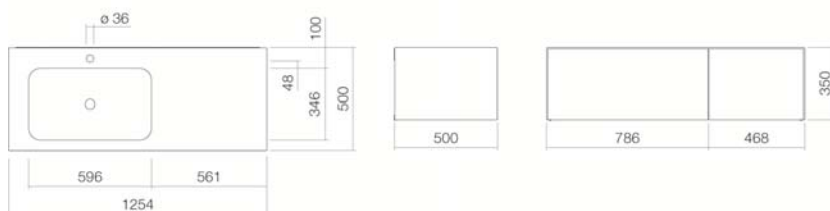

WP.Folio7
5158811000
Bianco / tortora
-

Modello standard
Varianti

con foro per il rubinetto, senza troppo pieno
con troppo pieno

Dimensione
Materiale

1255 x 500 x 350
Acciaio vetrificato / Vernice satinata

Peso netto
Montaggio
Accessori

68,00 kg
per la connessione al muro
Separatore per cassette interne FU.H358.1, Separatore per cassette interne FU.H358.2, Scatola per fazzoletti FU.TI1, Scatola portaoggetti FU.BX1, Separatore per scatola portaoggetti FU.BX2, Ripiano per cosmetici FU.TB2
Punto di caduta ottimale ca. 130 – 165 mm dal centro del foro.

Indicazioni per la rubinetteria

Rubinetteria con erogazione perpendicolare alla bocca (angolo di direzione 90°) e con l'areatore anticalcare inserito garantisce una caduta ottimale dell'acqua nel bacino del lavabo.

Specifiche Testo

Spazio lavabo rettangolare, 1254 x 500 mm, altezza 350 mm, bacino rettangolare a sinistra, con foro per il rubinetto, senza troppo pieno, rivestimento vetrificato bianco che scorre sul lato, sottomobile senza impugnature a due cassette con apertura push to open completamente estraibili, superficie del mobile in vernice satinata opaca, tortora, compresi piletta di scarico con calotta vetrificato bianco, sifone salvaspazio e kit di fissaggio