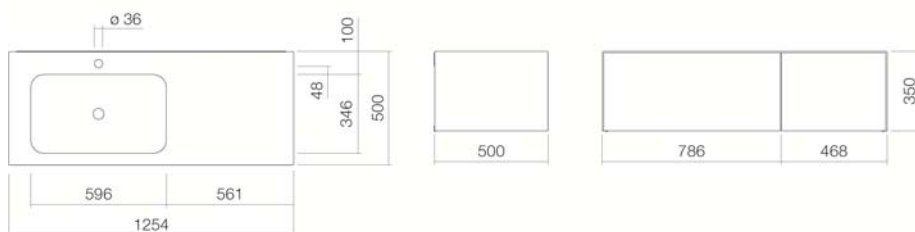

Aform

Technische overzicht

Wastafelmeubelen

WP.Folio7

Artikelnummer: 5158811000

Design partner: busalt design

Kenmerken

Artikelomschrijving
Artikelnummer
Standaard kleur
Speciale oppervlak

WP.Folio7
5158811000
Wit / maansteen
-

Uitvoering
Uitvoeringsvarianten
Afmetingen
Materiaal
Nettogewicht
Montage
Accessoires

met kraangat, zonder overloop
met overloop
1255 x 500 x 350
Geglazuurd staal / Lak zijdemat
68,00 kg
voor de wandaansluiting
Indeling voor binnenladen FU.H358.1, Indeling voor binnenladen FU.H358.2, Tissuebox FU.TI1, Ordeningsbox FU.BX1, Vakindeling voor ordeningsbox FU.BX2, Planchet voor cosmetische artikelen FU.TB2
Optimaal neervalpunt ca. 130 – 165 mm vanaf midden kraangat.

Kranen verwijzing

Alleen kranen met een rechte uitloop (incl. perlator/straal-breker) naar beneden geven een optimale waterstraalopvang (raakhoek: 90°).

Specificatie

Wastafelmeubel rechthoekig, 1254 x 500 mm, hoogte 350 mm, waskom rechthoekig links, met kraangat, zonder overloop, aan de zijkant rondom wastafelafdekking wit geglaazuurd, onderkast greeploos met push-to open, twee volledige laden, meubeloppervlak lak zijdemat, maansteen, inclusief schachtventiel met rond, wit geglaazuurde afdekkap, ruimtebesparende sifon en bevestigingsset