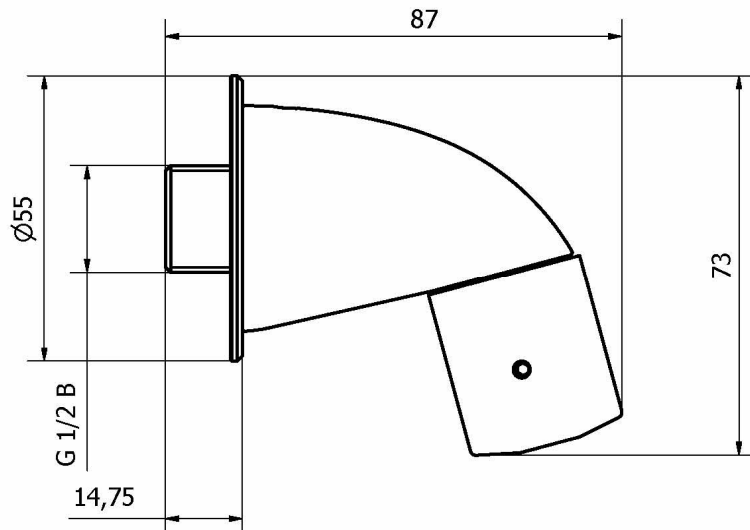

GW13.09.06.02 ROCIADOR PARA DUCHA ANTIVANDÁLICO VANDAL-PROOF SHOWER HEAD

Características

- 1) Cuerpo, rociador y florón realizados en latón según UNE-EN 1982.
- 2) Cromado según EN 248.
- 3) Con limitador de caudal a 9 l/min.
- 4) Máxima presión: 8 bares
- 5) Jet anticalcáreo.

Features

- 1) Body, sprayer and cap made in brass according to UNE-EN 1982.
- 2) Chrome plated according to EN 248.
- 3) W/ flow limiter to 9 l/min.
- 4) Maximum pressure: 8 bar.
- 5) Anti-lime jet