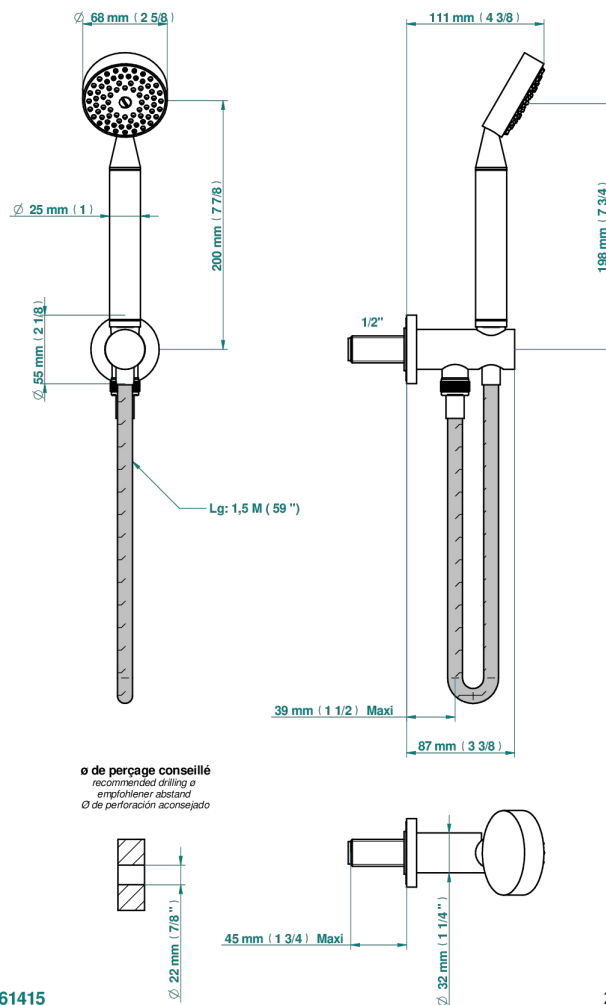

# INFINI С БЕЛЫМ ФАРФОРОМ

U2D-54

Душ ручной стильный встраиваемый в стену, шланг и патрубок для душа с крючком

THG<sup>®</sup>  
PARIS

61415

20/01/2020

## ХАРАКТЕРИСТИКИ

- Infini с белым фарфором
- Душ ручной стильный встраиваемый в стену, шланг и патрубок для душа с крючком