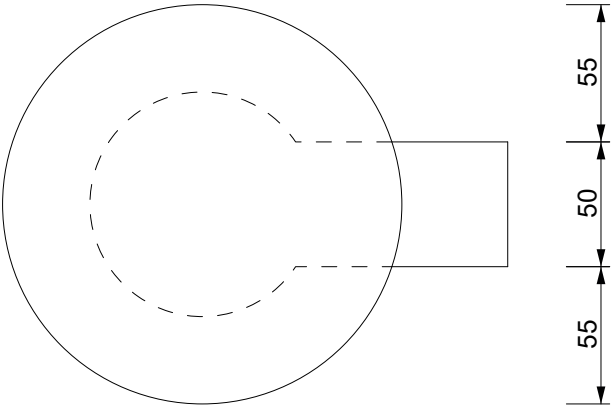

CLUB LIGHT

Wandleuchte
Wall light

M 1 : 3

55
50
55

Ø160 42

Ø160

180

35 Ø90 35

150
30

202

165
15

64 32 64

Alle Angaben ohne Gewähr.
Maß und Modelländerungen
vorbehalten.
*All information without
engagement. Measurement and
changes conditionally.*