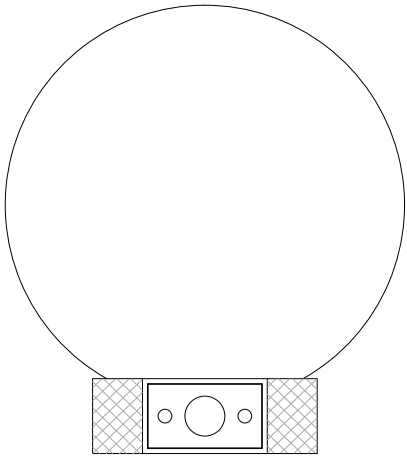

CLUB LIGHT

Wandleuchte
Wall light

M 1 : 3

55
50
55

Ø160 42

Ø160

180

35 Ø90 35

150
30

202

165
15

64 32 64

Alle Angaben ohne Gewähr.
Maß und Modelländerungen
vorbehalten.
*All information without
engagement. Measurement and
changes conditionally.*