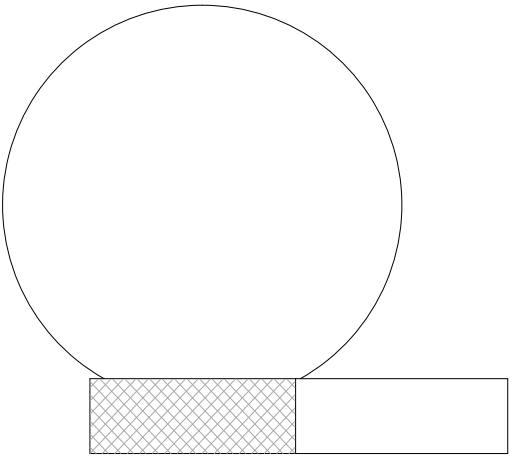

CLUB LIGHT

Wandleuchte
Wall light

M 1 : 3

55
50
55

Ø160 42

Ø160

180

35 Ø90 35

150
30

202

165
15

64 32 64

Alle Angaben ohne Gewähr.
Maß und Modelländerungen
vorbehalten.
*All information without
engagement. Measurement and
changes conditionally.*