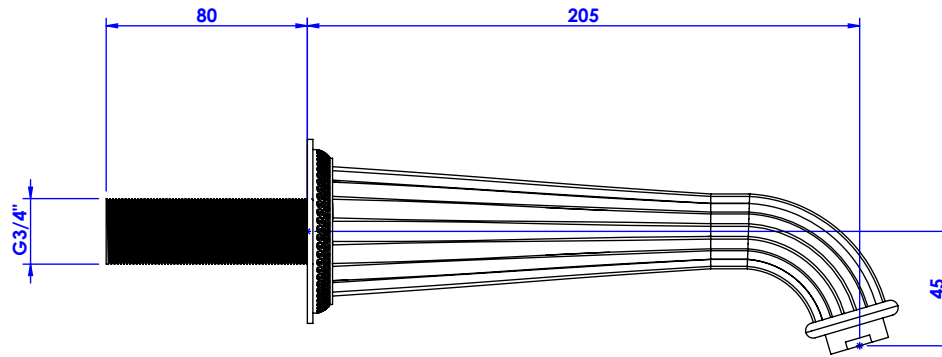

Collection : Coupole & Coupole Cristal

Bec de bain mural. L. 190mm - Wall mounted bath spout. L. 190mm.

Ref : C67-3WS1

Ref : C68-3WS1

Débit / Flow rate : ...l/min (sous 3 bars).
Pression maxi / max pressure : 5 bars.

ϕ de perçage recommandé.
 ϕ recommended drilling.

CRISTAL & BRONZE

PARIS · 1937

26/08/2020-1