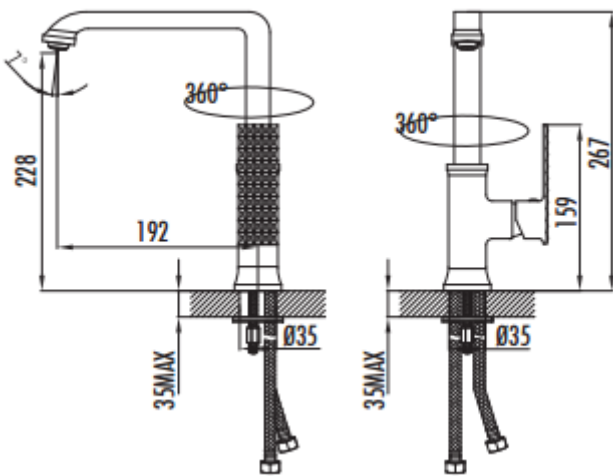

TEKNİK ÇİZİM

ÖZELLİKLER

SESSİZ SU AKIŞI
SAĞLAYAN PERLATÖR

%100 PİRİNÇ

KİREÇ TEMİZLEME
SİSTEMLİ PERLATÖR

KOLAY
DEĞİŞTİRİLEBİLİR
PERLATÖR

KOLAY
TEMİZLEME

Creavit önceden haber vermeksizin, ürünlerde ve teknik detaylarda değişiklik yapma hakkını saklı tutar. Renkler gerçekte olduğundan farklı görünebilir.

Kalite Yönetim Sistemi

Müşteri Memnuniyeti Belgesi

Çevre Yönetim Sistemi

İş Sağlığı ve Güvenliği Yönetim Sistemi

LGA

Alman Standartlarına Uygunluk Belgesi

kiwa

Hollanda Standartlarına Uygunluk Belgesi

GOST - R

Rusya Standartlarına Uygunluk Belgesi

UkrSEPRO

Ukrayna Standartlarına Uygunluk Belgesi

İsrail Standartlarına Uygunluk Belgesi

Nijerya Standartlarına Uygunluk Belgesi

Türk Standartlarına Uygunluk Belgesi