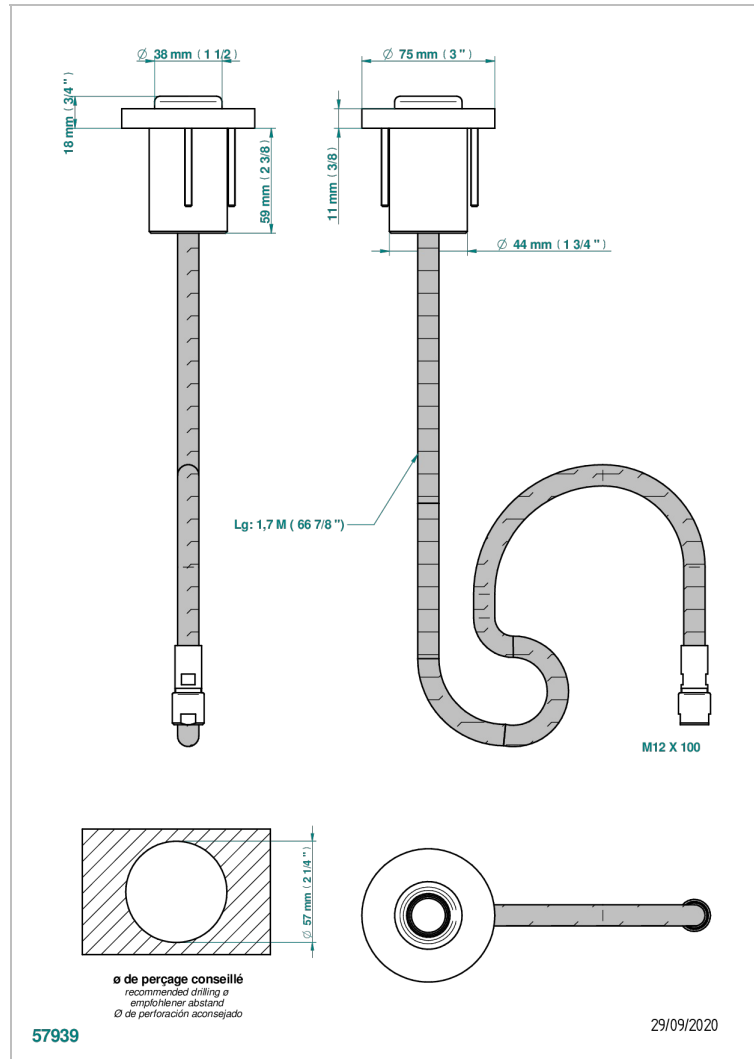

MONTAIGNE MARBRE GRAND ANTIQUE

G3R-5598E/B

Накладная гарнитура для емкости под ванну для арт. 5598E

THG[®]
PARIS

ХАРАКТЕРИСТИКИ

- Montaigne marbre Grand Antique
- Накладная гарнитура для емкости под ванну для арт. 5598E

СВЯЗАННЫЕ ТОВАРНЫЕ ПОЗИЦИИ

- Ref. G00-5598E/A Емкость под ванну для арт. 5598E

ДОСТУПНЫЕ ВАРИАНТЫ ПОКРЫТИЙ

Blush PVD - H62
Graphite PVD - H64
Matt Umber PVD - H67
Matt blush PVD - H60
Matt graphite PVD - H65
Umber PVD - H66

Аранья (чёрный никель) - D24
Бронза - D01
Золото - F01
Матовая красная старинная медь - H07
Матовое золото - F07
Матовое светлое золото - F31

Матовый никель - C01
Матовый хром - C02
Никель - B01
Покрытие PVD бронза - F33
Покрытие PVD золотистый цвет - H52
Покрытие PVD латунь - H49