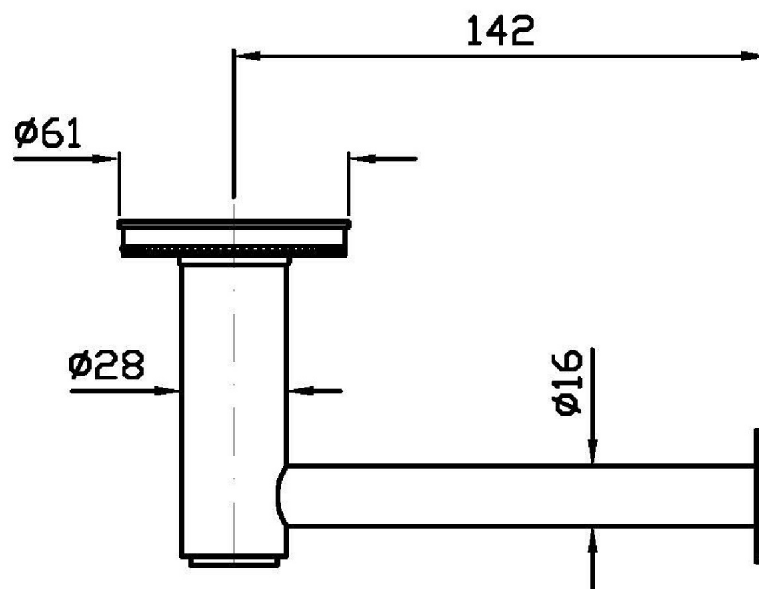

Cromo / Chrome

Nickel Lucido / Polished
Nickel

C8

SAVOIR

ZAD330

Disegno Complessivo / Overall Drawing

SAVOIR

ZAD330**Pesi e Misure / Weights and Sizes**

Peso (Kg) Weight (lb)	0,67 (Kg)	1,48 (lb)
Volume test (dc3) - (in3)	1,21 (dc3)	73,84 (in3)
h (mm) - (in)	73,00 (mm)	2,87 (in)
L1 (mm) - (in)	127,00 (mm)	5,00 (in)
L2 (mm) - (in)	130,00 (mm)	5,12 (in)