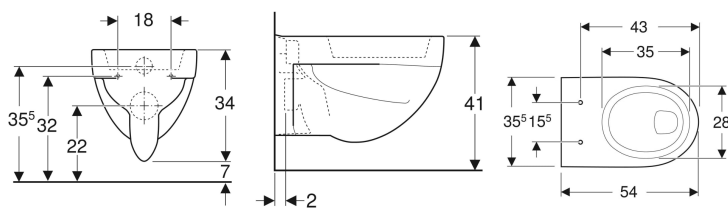

Подвесной унитаз горизонтальный смыв Geberit Renova

Образец

Цели применения

- Для смывных бачков скрытого монтажа
- Для смывного устройства

Характеристики

- Подвесной

- Унитаз горизонтальный смыв
- С ободком
- Тип 1, полный объем 6 л, согласно EN 997
- Расстояние до пола 7 см

Технические характеристики

Материал | Сантехнический фарфор

Заказать дополнительно

- Сиденье унитаза

Арт. №	Цвет / поверхность	В	Н	Т
203140000	Белый	35.5 см	34 см	54 см