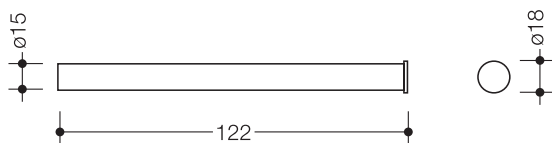

## Reservepapierhalter 162.21.300XA

- zylindrischer Reservepapierhalter
- aus Edelstahl, matt geschliffen
- 122 mm lang, Durchmesser 15 mm
- zur Wandmontage, verdeckte Befestigung
- inklusive korrosionsfreiem HEWI Befestigungsmaterial

### Abmessungen in mm