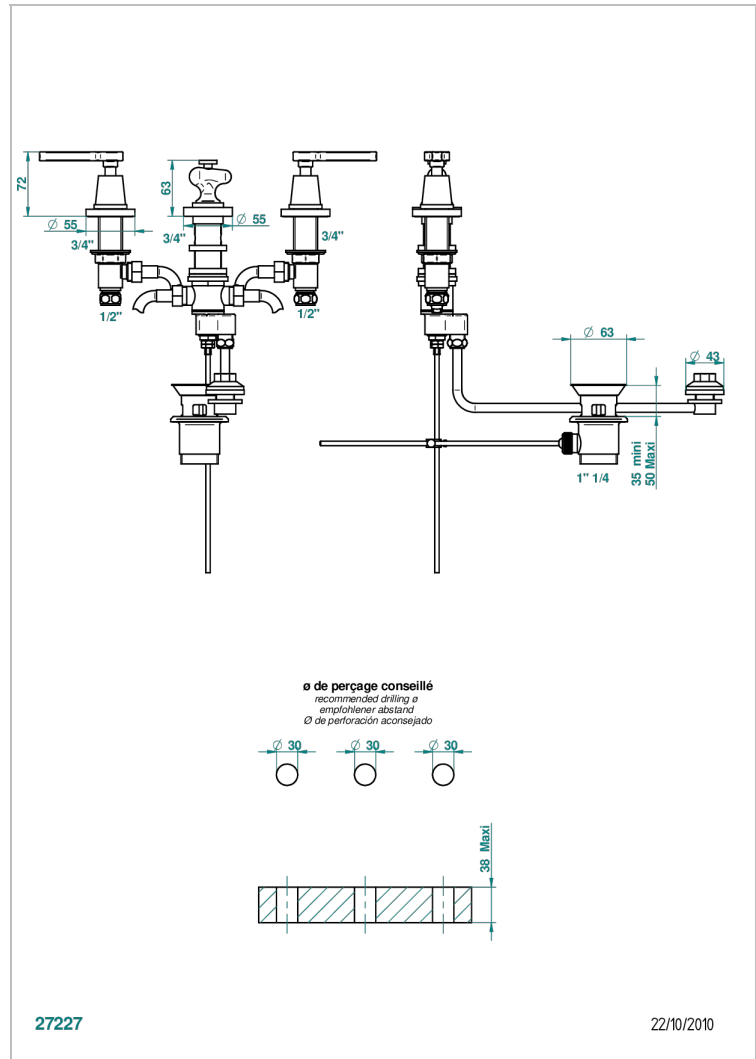

SPIRIT С РУКОЯТКАМИ

G58-207

THG[®]
PARIS

Смеситель для биде на три отверстия с направленным вверх распылителем и донным клапаном

ХАРАКТЕРИСТИКИ

- Spirit с ручьятками
- Смеситель для биде на три отверстия с направленным вверх распылителем и донным клапаном