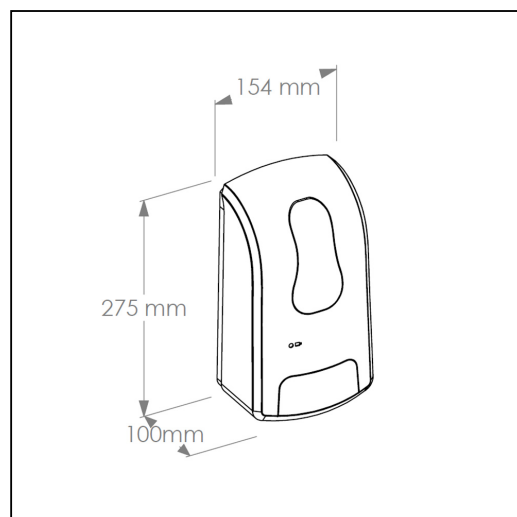

Bezdotykowy automatyczny dozownik mydła w płynie MERIDA ONE, pojemno zbiornika 1000 ml, tworzywo ABS, czarny

symbol: DEC101

- dozownik nalewany, pojemno zbiornika 1000 ml
- mydło uzupełniane z kanistra
- uruchamiany bezdotykowo czujnikiem zbliżeniowym
- dozownik wyposażony jest w unikalny system programowania wielkości dozy podawanego mydła
- użytkownik ma możliwość zaprogramowania następujących wielkości dozy: 0,2 ml, 0,8 ml lub 1,3 ml
- dozownik należy zamontować w odległości min. 130 mm od powierzchni blatu lub umywalki
- diodowy wskaźnik: zielony - gotowy do pracy, czerwony - wymień baterie
- zasilany 4 bateriami R14 (baterie nie załączone) lub zasilaczem sieciowym
- zasilacz kupowany osobno
- wykonany z tworzywa ABS
- dostępny w kolorze czarnym
- zamykany na kluczyk

Pasujce mydła

M2B, M2C, M2N, M2R, M3T, M3ZA, M3Z, M3X, M4A, M4, M8A, M8, M5, M6A, M6, M7L, M7S, M7B

Parametry

wysoko	27,5 cm
szeroko	15,4 cm
głęboko	10 cm