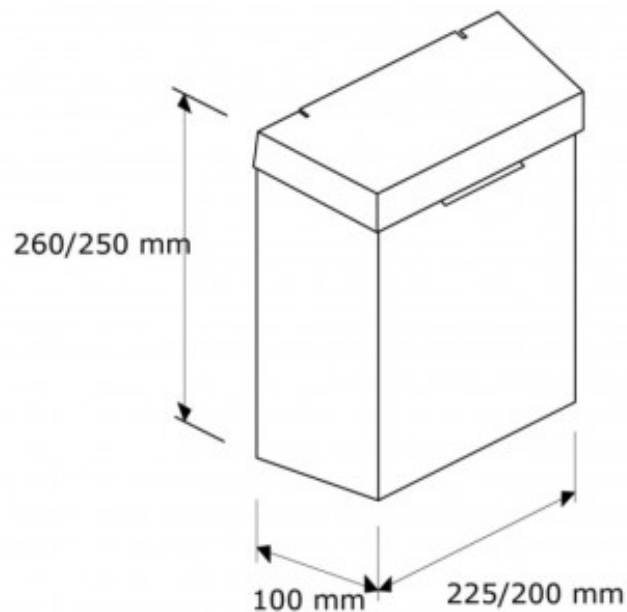

**КОРЗИНА ДЛЯ МУСОРА ДЛЯ  
ДАМСКИХ ТУАЛЕТОВ  
МЕТАЛЛИЧЕСКАЯ MERIDA STELLA  
4,5 Л МАТОВАЯ**

Артикул: KSM301

**ОПИСАНИЕ**

**ТЕХНИЧЕСКИЕ ПАРАМЕТРЫ**

**материал** 304 марка стали

**производство** Польша