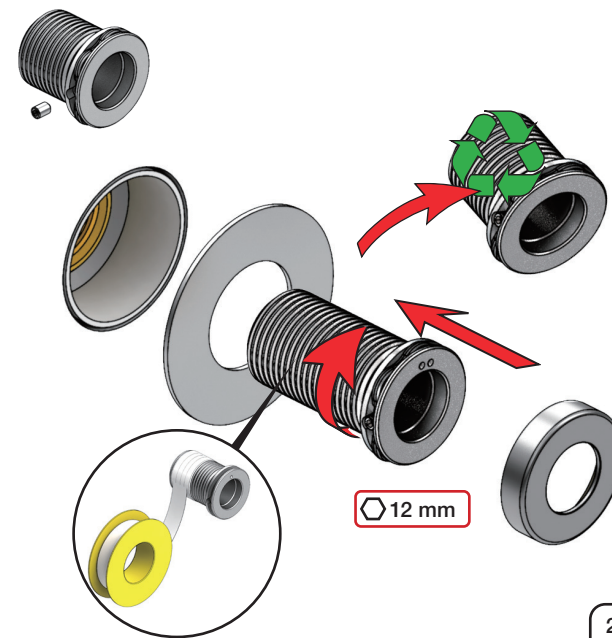

VR1020

12 mm

2

3

Ø19: 010, 020, 030, 040

VR1019 - Ø19

2.0 mm

Ø24: 010C, 020C, 040D

VR1024 - Ø24

2.0 mm

1/2"

Extension
Verlängerung

Forlængerdele
Förlängning

Verlængstukken
Modification

T Min. 3 mm
Max. 65 mm

Y Min. 48 mm
Max. 110 mm

T	Y	VR2019 (Ø19) VR2119 (Ø24)
3 - 15 mm	110 - 98 mm	Std.
15 - 25 mm	98 - 88 mm	+10
25 - 35 mm	88 - 78 mm	+20
35 - 45 mm	78 - 68 mm	+30
45 - 55 mm	68 - 58 mm	+40
55 - 65 mm	58 - 48 mm	+50

VR2019+/VR2219+