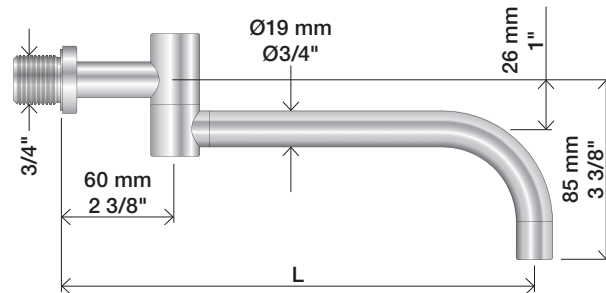

www.vola.com

010, 020

010C, 020C

030

040

040D

	L (mm)	L (Inch)
010(C)/100	100	4"
010(C)/130	130	5"
010(C)/160	160	6"
020(C)/200	200	7 3/4"
020(C)/225	225	8 3/4"
020(C)/260	260	10 1/4"
020(C)/300	300	11 3/4"

	L (mm)	L (Inch)
030/200	200	7 3/4"
030/250	250	9 3/4"
030/300	300	11 3/4"
030/350	350	13 3/4"

	L (mm)	L (Inch)
040	185	7 3/4"
040D	200	7 3/4"
040D/250	250	9 3/4"
040D/300	300	11 3/4"

1

010, 010C, 020, 020C, 030, 040, 040D

VR1024 - Ø24

2.0 mm

1/2"

Extension
Verlängerung

Forlængerdele
Förlängning

Verlængstukken
Modification

T Min. 3 mm
Max. 65 mm

Y Min. 48 mm
Max. 110 mm

T	Y	VR2019 (Ø19) VR2119 (Ø24)
3 - 15 mm	110 - 98 mm	Std.
15 - 25 mm	98 - 88 mm	+10
25 - 35 mm	88 - 78 mm	+20
35 - 45 mm	78 - 68 mm	+30
45 - 55 mm	68 - 58 mm	+40
55 - 65 mm	58 - 48 mm	+50

VR2019+/VR2219+