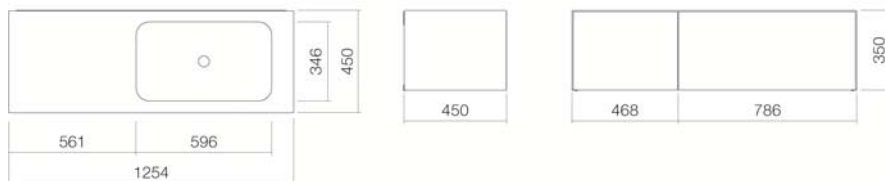

Especificación de texto

Lavabo completo rectangular, 1254 x 450 mm, altura 350 mm, molde rectangular a la derecha, sin orificio para grifería, sin rebosadero, cubierta de lavabo suspendido que gira lateralmente vitrificada en blanco, base con mueble suspendido de dos gavetas sin asas, sistema de apertura push to open y superficie de barniz satinado, gris fósil, incluida válvula de desagüe con cierre vitrificado en blanco, sifón ahorra espacio y set de fijación.

Marca: Alape

Modelo: WP.Folio10