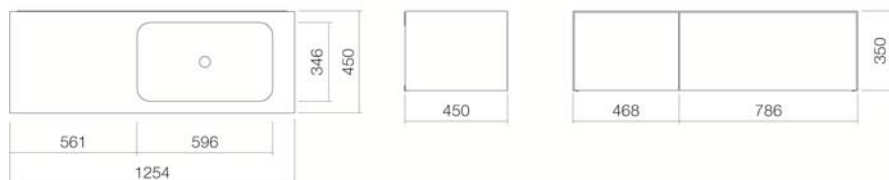

A[~]form

Scheda tecnica

Spazi lavabo

WP.Folio10

Numero di articolo: 5159510000

Design partner: busalt design

Caratteristica

Titolo di articolo
Numero di articolo
Colore standard
Varianti

WP.Folio10
5159510000
Bianco / ardesia
-

Modello standard
Varianti
Dimensione
Materiale
Peso netto
Montaggio
Accessori

senza foro per il rubinetto, senza troppo pieno
con troppo pieno
1259 x 450 x 350
Acciaio vetrificato / Vernice satinata
62,00 kg
per la connessione al muro
Separatore per cassetti interni FU.H358.1, Separatore per
cassetti interni FU.H358.2, Scatola per fazzoletti FU.T11,
Scatola portaoggetti FU.BX1, Separatore per scatola
portaoggetti FU.BX2, Ripiano per cosmetici FU.TB6
Punto di caduta ottimale ca. 135 – 170 mm dal bordo del
lavabo.

Indicazioni per la rubinetteria

Rubinetteria con erogazione perpendicolare alla bocca (angolo di direzione 90°)
e con l'areatore anticalcare inserito garantisce una caduta ottimale dell'acqua
nel bacino del lavabo.

Specifiche Testo

Spazio lavabo rettangolare, 1254 × 450 mm, altezza 350 mm, bacino rettangolare a destra, senza foro per il rubinetto, senza troppo pieno, rivestimento vetrificato bianco che scorre sul lato, sottomobile senza impugnature a due cassetti con apertura push to open completamente estraibili, superficie del mobile in vernice satinata opaca, ardesia, compresi piletta di scarico con calotta vetrificato bianco, sifone salvaspazio e kit di fissaggio