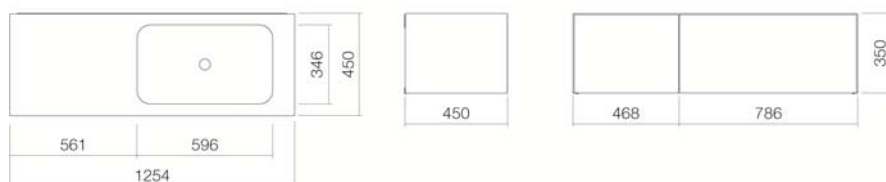

Aform

Technische overzicht

Wastafelmeubelen

WP.Folio10

Artikelnummer: 5159510000

Design partner: busalt design

Kenmerken

Artikelomschrijving
Artikelnummer
Standaard kleur
Speciale oppervlak

WP.Folio10
5159510000
Wit / fossielgrijs
-

Uitvoering
Uitvoeringsvarianten
Afmetingen
Materiaal
Nettogewicht
Montage
Accessoires

zonder kraangat, zonder overloop
met overloop
1259 x 450 x 350
Geglazuurd staal / Lak zijdemat
62,00 kg
voor de wandaansluiting
Indeling voor binnenladen FU.H358.1, Indeling voor binnenladen FU.H358.2, Tissuebox FU.TI1, Ordeningsbox FU.BX1, Vakindeling voor ordeningsbox FU.BX2, Planchet voor cosmetische artikelen FU.TB6
Optimaal neervalpunt ca. 135 – 170 mm vanaf de achterkant van de waskom.

Kranen verwijzing

Alleen kranen met een rechte uitloop (incl. perlator/straal-breker) naar beneden geven een optimale waterstraalopvang (raakhoek: 90°).

Specificatie

Wastafelmeubel rechthoekig, 1254 × 450 mm, hoogte 350 mm, waskom rechthoekig rechts, zonder kraangat, zonder overloop, aan de zijkant rondom wastafelafdekking wit geglazuurd, onderkast greeploos met push-to open, twee volledige laden, meubelopppervlak lak zijdemat, fossielgrijs, inclusief schachtventiel met rond, wit geglazuurde afdekkap, ruimtebesparende sifon en bevestigingsset