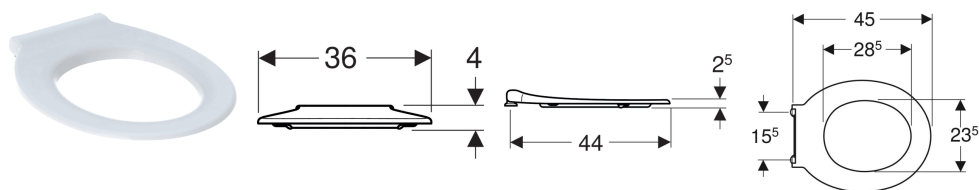

Сиденье унитаза Geberit Renova Comfort безбарьерное, антибактериальное, нижнее крепление

Образец

Характеристики

- Для лиц с ограниченными возможностями
- С шарнирным валом
- Антибактериальный

Технические характеристики

Материал	Дюропласт
Fastening distance	15.5 см

Арт. №	Цвет / поверхность	Функция плавного опускания	Крепление	Материал шарнира
572860000	Белый	Нет	Снизу	Нержавеющая сталь