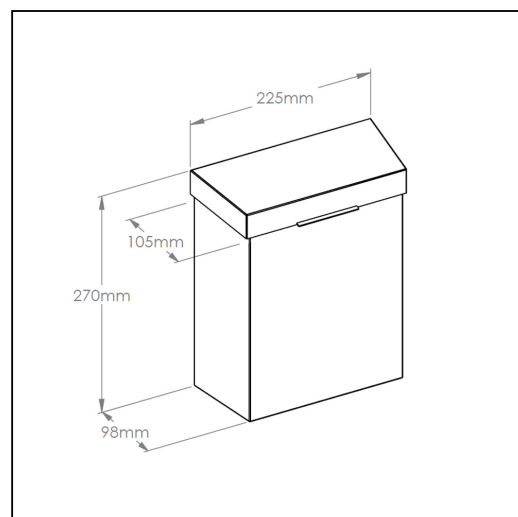

Kosz do damskich toalet MERIDA STELLA, pojemno 4,5 l, stal matowa

symbol: KSM301

- pojemno 4,5 l
- mocowany do ciany
- unoszona pokrywa
- wykonany ze stali nierdzewnej, szczotkowanej (matowej)
- łączenia boków spawane i szlifowane
- niewidoczne zawiasy

Pasuje worki jednorazowe

W01, W01N

Parametry

wysoko	27 cm
szeroko	22,5 cm
gł boko	10,5 cm
pojemno	4,5 l