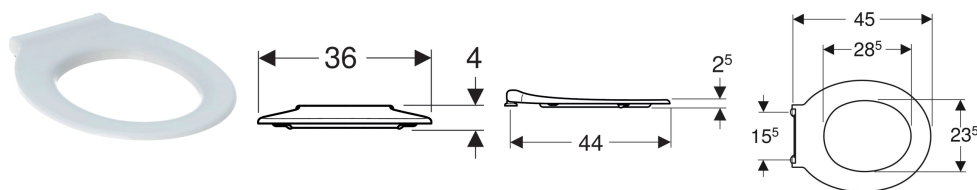

Сиденье унитаза Geberit Renova Comfort безбарьерное, антибактериальное, крепление сверху

Образец

Характеристики

- Для лиц с ограниченными возможностями
- Шарнирный вал из нержавеющей стали, сквозной
- Антибактериальный

Технические характеристики

Материал	Дюропласт
Fastening distance	15.5 см

Арт. №	Цвет / поверхность	Функция плавного опускания	Крепление	Материал шарнира
500.680.01.1	Белый	Нет	Сверху	Нержавеющая сталь