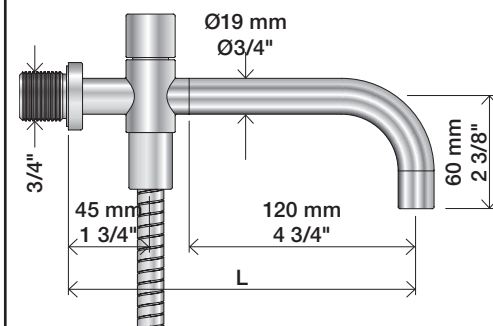

www.vola.com

010, 020

010C, 020C

	L (mm)	L (Inch)
010(C)/100	100	4"
010(C)/130	130	5"
010(C)/160	160	6"
020(C)/200	200	7 3/4"
020(C)/225	225	8 3/4"
020(C)/260	260	10 1/4"
020(C)/300	300	11 3/4"

030

	L (mm)	L (Inch)
030/200	200	7 3/4"
030/250	250	9 3/4"
030/300	300	11 3/4"
030/350	350	13 3/4"

040

040D

	L (mm)	L (Inch)
040	185	7 3/4"
040D	200	7 3/4"
040D/250	250	9 3/4"
040D/300	300	11 3/4"

1

010, 010C, 020, 020C, 030, 040, 040D

VR1020

12 mm

2

3

Ø19: 010, 020, 030, 040

VR1019 - Ø19

2.0 mm

Ø24: 010C, 020C, 040D

VR1024 - Ø24

2.0 mm

1/2"

Extension
Verlängerung

Forlængerdele
Förlängning

Verlængstukken
Modification

T Min. 3 mm
Max. 65 mm

Y Min. 48 mm
Max. 110 mm

T	Y	VR2019 (Ø19) VR2119 (Ø24)
3 - 15 mm	110 - 98 mm	Std.
15 - 25 mm	98 - 88 mm	+10
25 - 35 mm	88 - 78 mm	+20
35 - 45 mm	78 - 68 mm	+30
45 - 55 mm	68 - 58 mm	+40
55 - 65 mm	58 - 48 mm	+50