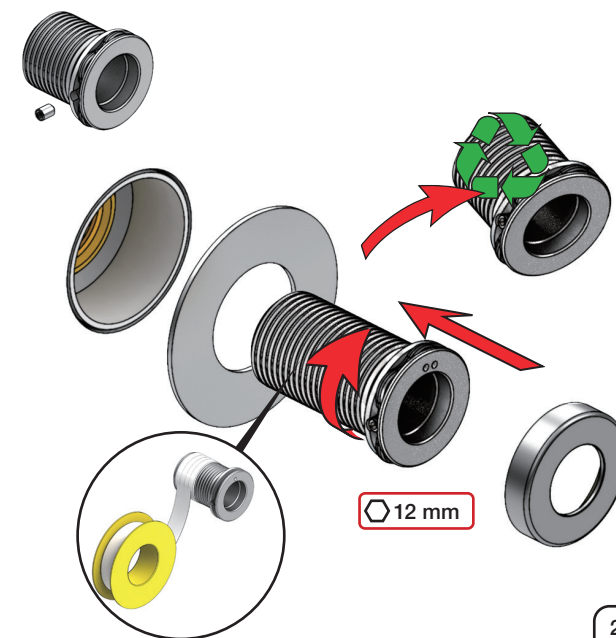

T	Y	VR2019 (Ø19) VR2119 (Ø24)
3 - 15 mm	110 - 98 mm	Std.
15 - 25 mm	98 - 88 mm	+10
25 - 35 mm	88 - 78 mm	+20
35 - 45 mm	78 - 68 mm	+30
45 - 55 mm	68 - 58 mm	+40
55 - 65 mm	58 - 48 mm	+50

VR2019+/VR2219+