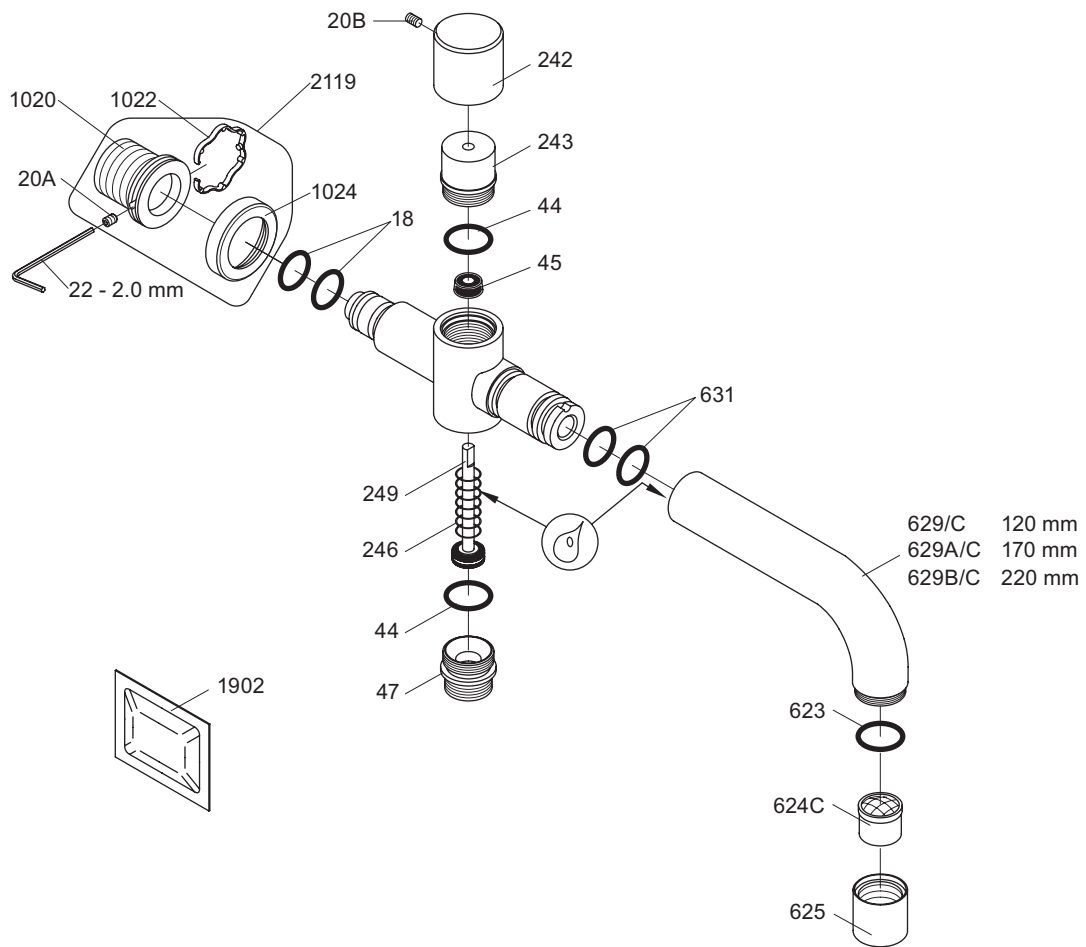

040

040D

	L (mm)	L (Inch)
040	185	7 3/4"
040D	200	7 3/4"
040D/250	250	9 3/4"
040D/300	300	11 3/4"

1

010, 010C, 020, 020C, 030, 040, 040D

VR1020

12 mm

2

3

Ø19: 010, 020, 030, 040

VR1019 - Ø19

2.0 mm

Ø24: 010C, 020C, 040D

VR1024 - Ø24

2.0 mm

1/2"

Extension
Verlängerung

Forlængerdele
Förlängning

Verlængstukken
Modification

T Min. 3 mm
Max. 65 mm

Y Min. 48 mm
Max. 110 mm

T	Y	VR2019 (Ø19) VR2119 (Ø24)
3 - 15 mm	110 - 98 mm	Std.
15 - 25 mm	98 - 88 mm	+10
25 - 35 mm	88 - 78 mm	+20
35 - 45 mm	78 - 68 mm	+30
45 - 55 mm	68 - 58 mm	+40
55 - 65 mm	58 - 48 mm	+50

VR2019+/VR2219+

12 mm

VR040D: VR22, VR44, VR45, VR47, VR246, VR623, VR624/A/C/D/E/F, 2xVR631, VR1902
 VR1020K: VR20A, VR22, VR1020, VR1022
 VR2119: VR20A, VR22, VR1020, VR1022, VR1024

vola
 Lunavej 2
 DK-8700 Horsens
 Tlf : + 45 7023 5500
 sales@vola.com
 www.vola.com