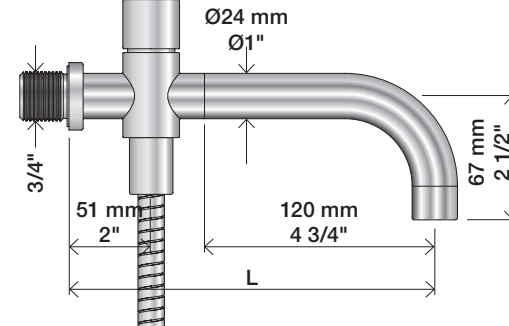

www.vola.com

010, 020

010C, 020C

	L (mm)	L (Inch)
010(C)/100	100	4"
010(C)/130	130	5"
010(C)/160	160	6"
020(C)/200	200	7 3/4"
020(C)/225	225	8 3/4"
020(C)/260	260	10 1/4"
020(C)/300	300	11 3/4"

030

	L (mm)	L (Inch)
030/200	200	7 3/4"
030/250	250	9 3/4"
030/300	300	11 3/4"
030/350	350	13 3/4"

040

040D

	L (mm)	L (Inch)
040	185	7 3/4"
040D	200	7 3/4"
040D/250	250	9 3/4"
040D/300	300	11 3/4"

1

010, 010C, 020, 020C, 030, 040, 040D

VR1020

12 mm

2

3

Ø19: 010, 020, 030, 040

VR1019 - Ø19

2.0 mm

Ø24: 010C, 020C, 040D

VR1024 - Ø24

2.0 mm

1/2"

Extension
Verlängerung

Forlængerdele
Förlängning

Verlængstukken
Modification

T Min. 3 mm
Max. 65 mm

Y Min. 48 mm
Max. 110 mm

T	Y	VR2019 (Ø19) VR2119 (Ø24)
3 - 15 mm	110 - 98 mm	Std.
15 - 25 mm	98 - 88 mm	+10
25 - 35 mm	88 - 78 mm	+20
35 - 45 mm	78 - 68 mm	+30
45 - 55 mm	68 - 58 mm	+40
55 - 65 mm	58 - 48 mm	+50