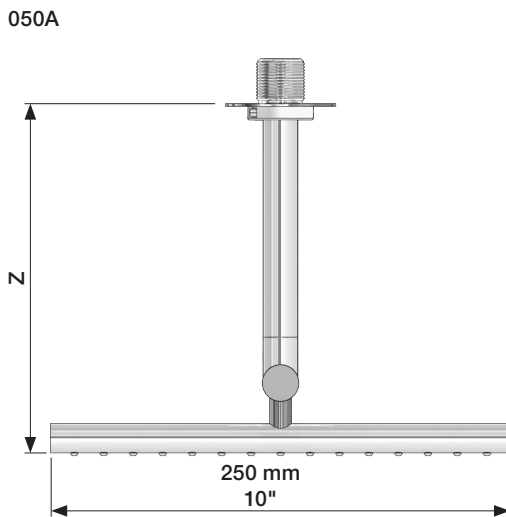

**VOLA 050, 050A, 050K**

Fitting instruction  
 Montageanleitung  
 Monteringsvejledning  
 Monteringsvægledning  
 Montage hanleiding  
 Manuel de montage

Data	-100	Std.	+100	+200
X	440 mm 17"	540 mm 21"	640 mm 25"	740 mm 29"
Y	205 mm 8"	310 mm 12"	405 mm 16"	505 mm 20"
Z	-	190 mm 7 1/2"	290 mm 11 3/8"	390 mm 15 3/8"

Data	Bar:	1	2	3	4	5
051/051A	(l/min) (Gal/min)	13 3.5	19 5.0	23 6.1	26 7.0	30 7.8
051K	(l/min) (Gal/min)	5 1.3	5 1.3	5 1.3	5 1.3	5 1.3
Max. 65°C. 150°F						

**Service - VR556**

050 + 050A

050 & 050A

050A  
Locking screw  
Sicherungsschraube  
Sikringskrue  
Fästskruv  
Borgschroef  
Vis de verrouillage

Extension  
Verlängerung

T Min. 3 mm  
Max. 65 mm

Forlængerdele  
Förlängning

Y Min. 48 mm  
Max. 110 mm

T	Y	VR2019 (VR1020): 050K VR2021 (VR1020): 050 VR2219 (VR1021): 050A
3 - 15 mm	110 - 98 mm	Std.
15 - 25 mm	98 - 88 mm	+10
25 - 35 mm	88 - 78 mm	+20
35 - 45 mm	78 - 68 mm	+30
45 - 55 mm	68 - 58 mm	+40
55 - 65 mm	58 - 48 mm	+50