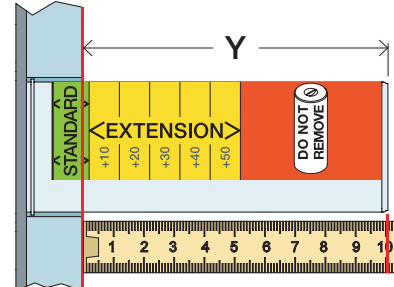

**VOLA 050, 050A, 050K**

Fitting instruction  
 Montageanleitung  
 Monteringsvejledning  
 Monteringsvægledning  
 Montage hanleiding  
 Manuel de montage

Data	-100	Std.	+100	+200
X	440 mm 17"	540 mm 21"	640 mm 25"	740 mm 29"
Y	205 mm 8"	310 mm 12"	405 mm 16"	505 mm 20"
Z	-	190 mm 7 1/2"	290 mm 11 3/8"	390 mm 15 3/8"

Data	Bar:	1	2	3	4	5
051/051A	(l/min) (Gal/min)	13 3.5	19 5.0	23 6.1	26 7.0	30 7.8
051K	(l/min) (Gal/min)	5 1.3	5 1.3	5 1.3	5 1.3	5 1.3
Max. 65°C. 150°F						

**Service - VR556**

050 + 050A

050 & 050A

050A  
Locking screw  
Sicherungsschraube  
Sikringskrue  
Fästskruv  
Borgschroef  
Vis de verrouillage

Extension  
Verlängerung

T Min. 3 mm  
Max. 65 mm

Forlængerdele  
Förlängning

Y Min. 48 mm  
Max. 110 mm

T	Y	VR2019 (VR1020): 050K VR2021 (VR1020): 050 VR2219 (VR1021): 050A
3 - 15 mm	110 - 98 mm	Std.
15 - 25 mm	98 - 88 mm	+10
25 - 35 mm	88 - 78 mm	+20
35 - 45 mm	78 - 68 mm	+30
45 - 55 mm	68 - 58 mm	+40
55 - 65 mm	58 - 48 mm	+50