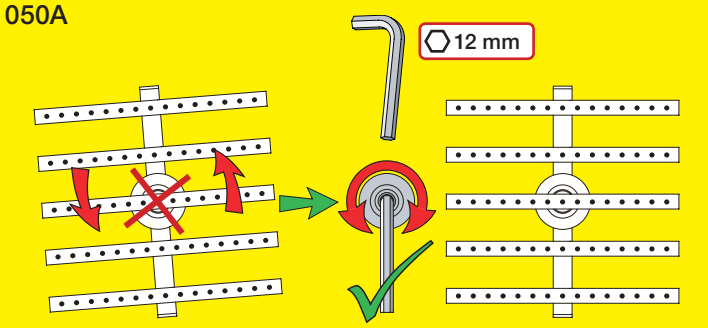

050 + 050A

050 & 050A

050A
Locking screw
Sicherungsschraube
Sikringskrue
Fästskruv
Borgschroef
Vis de verrouillage

Extension
Verlängerung

T Min. 3 mm
Max. 65 mm

Forlængerdele
Förlängning

Y Min. 48 mm
Max. 110 mm

T	Y	VR2019 (VR1020): 050K VR2021 (VR1020): 050 VR2219 (VR1021): 050A
3 - 15 mm	110 - 98 mm	Std.
15 - 25 mm	98 - 88 mm	+10
25 - 35 mm	88 - 78 mm	+20
35 - 45 mm	78 - 68 mm	+30
45 - 55 mm	68 - 58 mm	+40
55 - 65 mm	58 - 48 mm	+50

050

050A

050K

VR2019+/VR2219+