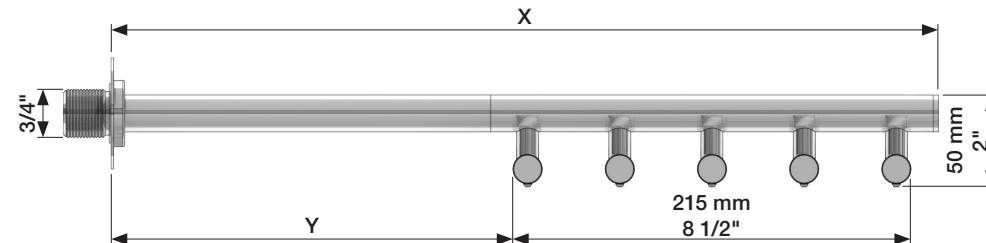

**VOLA 050, 050A, 050K**

Fitting instruction  
 Montageanleitung  
 Monteringsvejledning  
 Monteringsvægledning  
 Montage hanleiding  
 Manuel de montage

Data	-100	Std.	+100	+200
X	440 mm 17"	540 mm 21"	640 mm 25"	740 mm 29"
Y	205 mm 8"	310 mm 12"	405 mm 16"	505 mm 20"
Z	-	190 mm 7 1/2"	290 mm 11 3/8"	390 mm 15 3/8"

Data	Bar:	1	2	3	4	5
051/051A	(l/min) (Gal/min)	13 3.5	19 5.0	23 6.1	26 7.0	30 7.8
051K	(l/min) (Gal/min)	5 1.3	5 1.3	5 1.3	5 1.3	5 1.3
Max. 65°C. 150°F						

**Service - VR556**

050 + 050A

050 & 050A

050A  
Locking screw  
Sicherungsschraube  
Sikringskrue  
Fästskruv  
Borgschroef  
Vis de verrouillage

Extension  
Verlängerung

T Min. 3 mm  
Max. 65 mm

Forlængerdele  
Förlängning

Y Min. 48 mm  
Max. 110 mm

T	Y	VR2019 (VR1020): 050K VR2021 (VR1020): 050 VR2219 (VR1021): 050A
3 - 15 mm	110 - 98 mm	Std.
15 - 25 mm	98 - 88 mm	+10
25 - 35 mm	88 - 78 mm	+20
35 - 45 mm	78 - 68 mm	+30
45 - 55 mm	68 - 58 mm	+40
55 - 65 mm	58 - 48 mm	+50