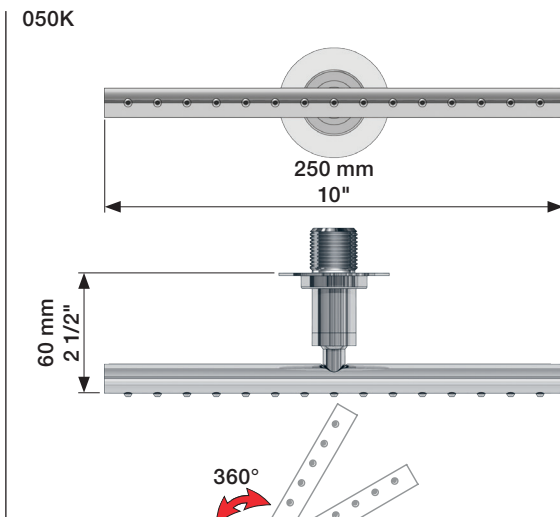

**VOLA 050, 050A, 050K**

Fitting instruction  
 Montageanleitung  
 Monteringsvejledning  
 Monteringsvægledning  
 Montage hanleiding  
 Manuel de montage

Data	-100	Std.	+100	+200
X	440 mm 17"	540 mm 21"	640 mm 25"	740 mm 29"
Y	205 mm 8"	310 mm 12"	405 mm 16"	505 mm 20"
Z	-	190 mm 7 1/2"	290 mm 11 3/8"	390 mm 15 3/8"

Data	Bar:	1	2	3	4	5
051/051A	(l/min) (Gal/min)	13 3.5	19 5.0	23 6.1	26 7.0	30 7.8
051K	(l/min) (Gal/min)	5 1.3	5 1.3	5 1.3	5 1.3	5 1.3
Max. 65°C. 150°F						

**Service - VR556**

050 + 050A

050 & 050A

050A  
Locking screw  
Sicherungsschraube  
Sikringskrue  
Fästskruv  
Borgschroef  
Vis de verrouillage

Extension  
Verlängerung

T Min. 3 mm  
Max. 65 mm

Forlængerdele  
Förlängning

Y Min. 48 mm  
Max. 110 mm

T	Y	VR2019 (VR1020): 050K VR2021 (VR1020): 050 VR2219 (VR1021): 050A
3 - 15 mm	110 - 98 mm	Std.
15 - 25 mm	98 - 88 mm	+10
25 - 35 mm	88 - 78 mm	+20
35 - 45 mm	78 - 68 mm	+30
45 - 55 mm	68 - 58 mm	+40
55 - 65 mm	58 - 48 mm	+50