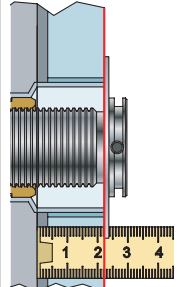

**VOLA 050, 050A, 050K**

Fitting instruction  
 Montageanleitung  
 Monteringsvejledning  
 Monteringsvægledning  
 Montage hanleiding  
 Manuel de montage

Data	-100	Std.	+100	+200
X	440 mm 17"	540 mm 21"	640 mm 25"	740 mm 29"
Y	205 mm 8"	310 mm 12"	405 mm 16"	505 mm 20"
Z	-	190 mm 7 1/2"	290 mm 11 3/8"	390 mm 15 3/8"

Data	Bar:	1	2	3	4	5
051/051A	(l/min) (Gal/min)	13 3.5	19 5.0	23 6.1	26 7.0	30 7.8
051K	(l/min) (Gal/min)	5 1.3	5 1.3	5 1.3	5 1.3	5 1.3
Max. 65°C. 150°F						

**Service - VR556**

050 + 050A

050 & 050A

050A  
Locking screw  
Sicherungsschraube  
Sikringskrue  
Fästskruv  
Borgschroef  
Vis de verrouillage

Extension  
Verlängerung

T Min. 3 mm  
Max. 65 mm

Forlængerdele  
Förlängning

Y Min. 48 mm  
Max. 110 mm

T	Y	VR2019 (VR1020): 050K VR2021 (VR1020): 050 VR2219 (VR1021): 050A
3 - 15 mm	110 - 98 mm	Std.
15 - 25 mm	98 - 88 mm	+10
25 - 35 mm	88 - 78 mm	+20
35 - 45 mm	78 - 68 mm	+30
45 - 55 mm	68 - 58 mm	+40
55 - 65 mm	58 - 48 mm	+50