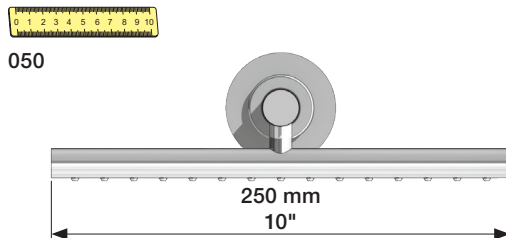

**VOLA 050, 050A, 050K**

Fitting instruction  
 Montageanleitung  
 Monteringsvejledning  
 Monteringsvægledning  
 Montage hanleiding  
 Manuel de montage

Data	-100	Std.	+100	+200
X	440 mm 17"	540 mm 21"	640 mm 25"	740 mm 29"
Y	205 mm 8"	310 mm 12"	405 mm 16"	505 mm 20"
Z	-	190 mm 7 1/2"	290 mm 11 3/8"	390 mm 15 3/8"

Data	Bar:	1	2	3	4	5
051/051A	(l/min) (Gal/min)	13 3.5	19 5.0	23 6.1	26 7.0	30 7.8
051K	(l/min) (Gal/min)	5 1.3	5 1.3	5 1.3	5 1.3	5 1.3
Max. 65°C. 150°F						

**Service - VR556**

050 + 050A

050 & 050A

050A  
Locking screw  
Sicherungsschraube  
Sikringskrue  
Fästskruv  
Borgschroef  
Vis de verrouillage

Extension  
Verlängerung

T Min. 3 mm  
Max. 65 mm

Forlængerdele  
Förlängning

Y Min. 48 mm  
Max. 110 mm

T	Y	VR2019 (VR1020): 050K VR2021 (VR1020): 050 VR2219 (VR1021): 050A
3 - 15 mm	110 - 98 mm	Std.
15 - 25 mm	98 - 88 mm	+10
25 - 35 mm	88 - 78 mm	+20
35 - 45 mm	78 - 68 mm	+30
45 - 55 mm	68 - 58 mm	+40
55 - 65 mm	58 - 48 mm	+50