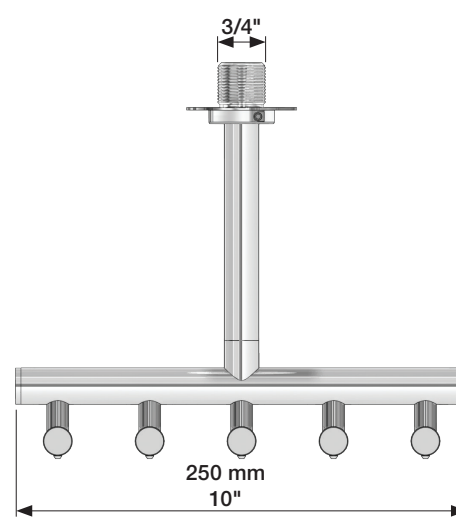

**VOLA 050, 050A, 050K**

Fitting instruction  
 Montageanleitung  
 Monteringsvejledning  
 Monteringsvægledning  
 Montage hanleiding  
 Manuel de montage

Data	-100	Std.	+100	+200
X	440 mm 17"	540 mm 21"	640 mm 25"	740 mm 29"
Y	205 mm 8"	310 mm 12"	405 mm 16"	505 mm 20"
Z	-	190 mm 7 1/2"	290 mm 11 3/8"	390 mm 15 3/8"

Data	Bar:	1	2	3	4	5
051/051A	(l/min) (Gal/min)	13 3.5	19 5.0	23 6.1	26 7.0	30 7.8
051K	(l/min) (Gal/min)	5 1.3	5 1.3	5 1.3	5 1.3	5 1.3
Max. 65°C. 150°F						

**Service - VR556**

050 + 050A

050 & 050A

050A  
Locking screw  
Sicherungsschraube  
Sikringskrue  
Fästskruv  
Borgschroef  
Vis de verrouillage

Extension  
Verlängerung

T Min. 3 mm  
Max. 65 mm

Forlængerdele  
Förlängning

Y Min. 48 mm  
Max. 110 mm

T	Y	VR2019 (VR1020): 050K VR2021 (VR1020): 050 VR2219 (VR1021): 050A
3 - 15 mm	110 - 98 mm	Std.
15 - 25 mm	98 - 88 mm	+10
25 - 35 mm	88 - 78 mm	+20
35 - 45 mm	78 - 68 mm	+30
45 - 55 mm	68 - 58 mm	+40
55 - 65 mm	58 - 48 mm	+50