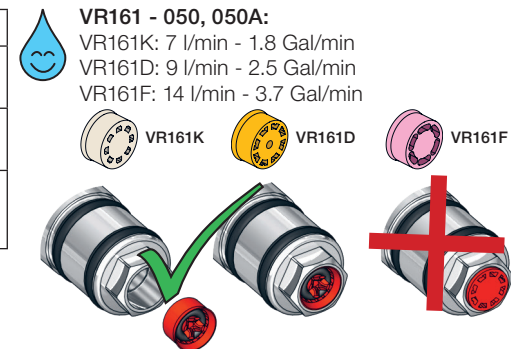

**VOLA 050, 050A, 050K**

Fitting instruction  
 Montageanleitung  
 Monteringsvejledning  
 Monteringsvægledning  
 Montage hanleiding  
 Manuel de montage

Data	-100	Std.	+100	+200
X	440 mm 17"	540 mm 21"	640 mm 25"	740 mm 29"
Y	205 mm 8"	310 mm 12"	405 mm 16"	505 mm 20"
Z	-	190 mm 7 1/2"	290 mm 11 3/8"	390 mm 15 3/8"

Data	Bar:	1	2	3	4	5
051/051A	(l/min) (Gal/min)	13 3.5	19 5.0	23 6.1	26 7.0	30 7.8
051K	(l/min) (Gal/min)	5 1.3	5 1.3	5 1.3	5 1.3	5 1.3
Max. 65°C. 150°F						

**Service - VR556**

050 + 050A

050 & 050A

050A  
Locking screw  
Sicherungsschraube  
Sikringskrue  
Fästskruv  
Borgschroef  
Vis de verrouillage

Extension  
Verlängerung

T Min. 3 mm  
Max. 65 mm

Forlængerdele  
Förlängning

Y Min. 48 mm  
Max. 110 mm

T	Y	VR2019 (VR1020): 050K VR2021 (VR1020): 050 VR2219 (VR1021): 050A
3 - 15 mm	110 - 98 mm	Std.
15 - 25 mm	98 - 88 mm	+10
25 - 35 mm	88 - 78 mm	+20
35 - 45 mm	78 - 68 mm	+30
45 - 55 mm	68 - 58 mm	+40
55 - 65 mm	58 - 48 mm	+50