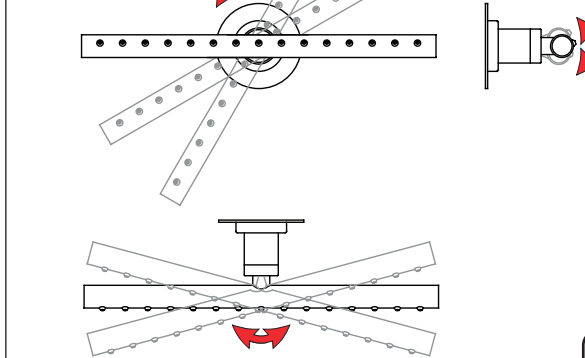

**VOLA 050, 050A, 050K**

Fitting instruction  
 Montageanleitung  
 Monteringsvejledning  
 Monteringsvægledning  
 Montage hanleiding  
 Manuel de montage

Data	-100	Std.	+100	+200
X	440 mm 17"	540 mm 21"	640 mm 25"	740 mm 29"
Y	205 mm 8"	310 mm 12"	405 mm 16"	505 mm 20"
Z	-	190 mm 7 1/2"	290 mm 11 3/8"	390 mm 15 3/8"

Data	Bar:	1	2	3	4	5
051/051A	(l/min) (Gal/min)	13 3.5	19 5.0	23 6.1	26 7.0	30 7.8
051K	(l/min) (Gal/min)	5 1.3	5 1.3	5 1.3	5 1.3	5 1.3
Max. 65°C. 150°F						

**Service - VR556**

050 + 050A

050 & 050A

050A  
Locking screw  
Sicherungsschraube  
Sikringskrue  
Fästskruv  
Borgschroef  
Vis de verrouillage

Extension  
Verlängerung

T Min. 3 mm  
Max. 65 mm

Forlængerdele  
Förlängning

Y Min. 48 mm  
Max. 110 mm

T	Y	VR2019 (VR1020): 050K VR2021 (VR1020): 050 VR2219 (VR1021): 050A
3 - 15 mm	110 - 98 mm	Std.
15 - 25 mm	98 - 88 mm	+10
25 - 35 mm	88 - 78 mm	+20
35 - 45 mm	78 - 68 mm	+30
45 - 55 mm	68 - 58 mm	+40
55 - 65 mm	58 - 48 mm	+50