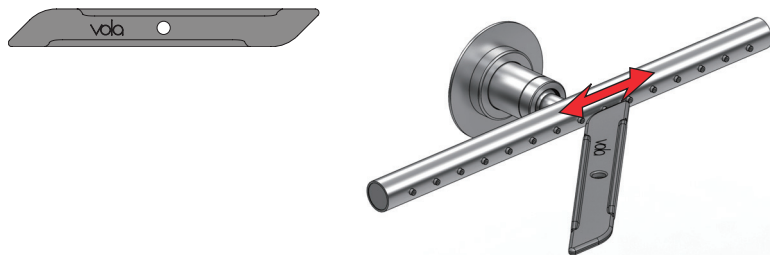

**VOLA 050, 050A, 050K**

Fitting instruction  
 Montageanleitung  
 Monteringsvejledning  
 Monteringsvægledning  
 Montage hanleiding  
 Manuel de montage

Data	-100	Std.	+100	+200
X	440 mm 17"	540 mm 21"	640 mm 25"	740 mm 29"
Y	205 mm 8"	310 mm 12"	405 mm 16"	505 mm 20"
Z	-	190 mm 7 1/2"	290 mm 11 3/8"	390 mm 15 3/8"

Data	Bar:	1	2	3	4	5
051/051A	(l/min) (Gal/min)	13 3.5	19 5.0	23 6.1	26 7.0	30 7.8
051K	(l/min) (Gal/min)	5 1.3	5 1.3	5 1.3	5 1.3	5 1.3
Max. 65°C. 150°F						

**Service - VR556**

050 + 050A

050 & 050A

050A  
Locking screw  
Sicherungsschraube  
Sikringskrue  
Fästskruv  
Borgschroef  
Vis de verrouillage

Extension  
Verlängerung

T Min. 3 mm  
Max. 65 mm

Forlængerdele  
Förlängning

Y Min. 48 mm  
Max. 110 mm

T	Y	VR2019 (VR1020): 050K VR2021 (VR1020): 050 VR2219 (VR1021): 050A
3 - 15 mm	110 - 98 mm	Std.
15 - 25 mm	98 - 88 mm	+10
25 - 35 mm	88 - 78 mm	+20
35 - 45 mm	78 - 68 mm	+30
45 - 55 mm	68 - 58 mm	+40
55 - 65 mm	58 - 48 mm	+50