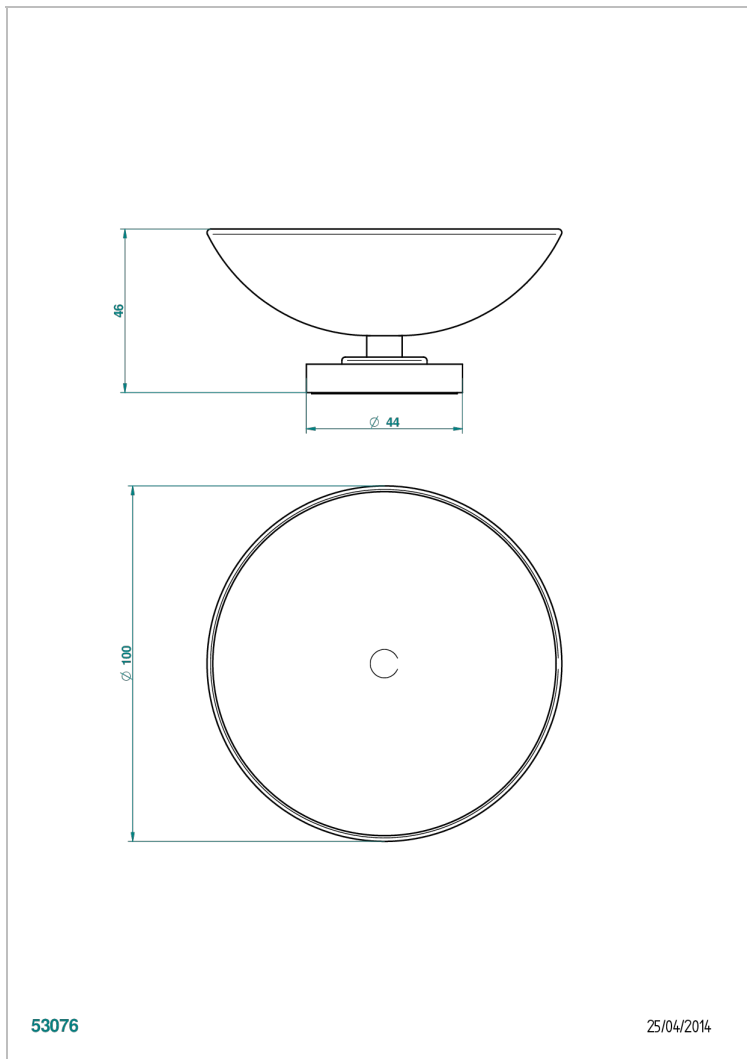

BEYOND CRYSTAL С ПРОЗРАЧНЫМ ХРУСТАЛЕМ

U6F-544

Мыльница на подставке, диаметр : 100 мм

THG[®]
PARIS

53076

25/04/2014

ХАРАКТЕРИСТИКИ

- Beyond crystal с прозрачным хрусталём
- Мыльница на подставке, диаметр : 100 мм