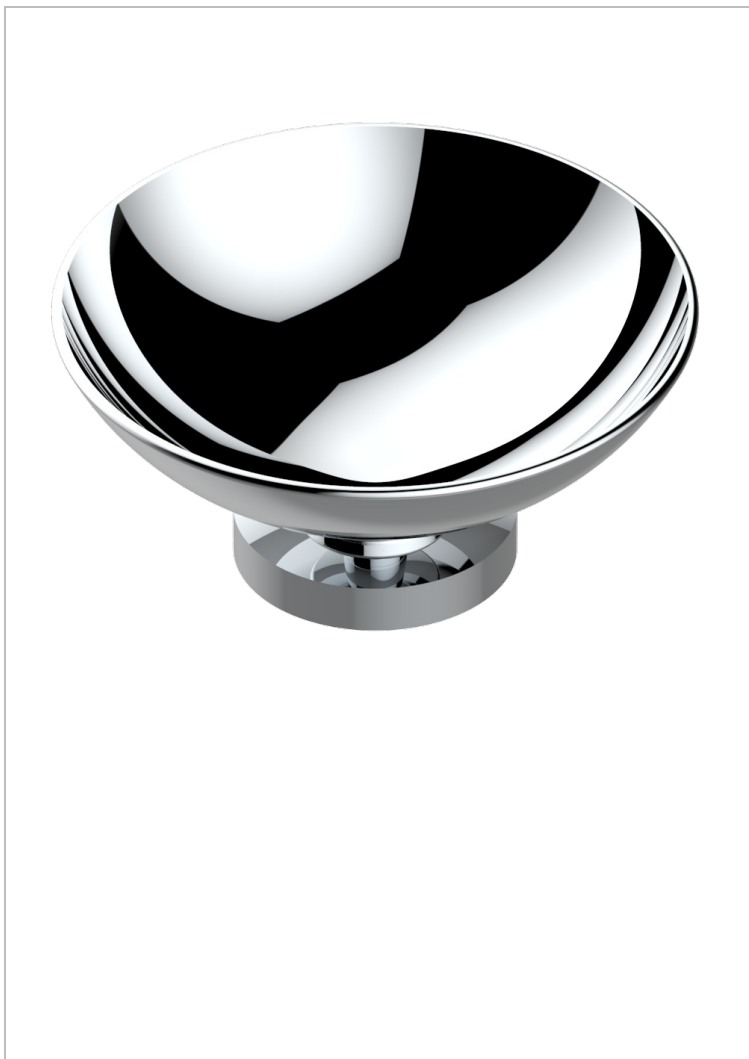

BEYOND CRYSTAL С ПРОЗРАЧНЫМ ХРУСТАЛЕМ

U6F-544

Мыльница на подставке, диаметр : 100 мм

THG[®]
PARIS

53076

25/04/2014

ХАРАКТЕРИСТИКИ

- Beyond crystal с прозрачным хрусталём
- Мыльница на подставке, диаметр : 100 мм

ДОСТУПНЫЕ ВАРИАНТЫ ПОКРЫТИЙ

Blush PVD - H62
Graphite PVD - H64
Matt Umber PVD - H67
Matt blush PVD - H60
Matt graphite PVD - H65
Umber PVD - H66

Аранья (чёрный никель) - D24
Золото - F01
Матовое золото - F07
Матовое светлое золото - F31
Матовый хром - C02
Покрытие PVD бронза - F33

Покрытие PVD золотистый цвет - H52
Покрытие PVD латунь - H49
Покрытие PVD матовая бронза - F34
Покрытие PVD матовая латунь - H50
Покрытие PVD матовый золотистый - H53
Покрытие PVD матовый никель - H56

Покрытие PVD никель - H55
Розовое золото - F27
Сатинированное золото - F03
Сатинированный хром - C03
Светлое золото - F30
Серебро с родием - F18

Состаренный никель - H28
Хром - A02
Хром/золото - G02