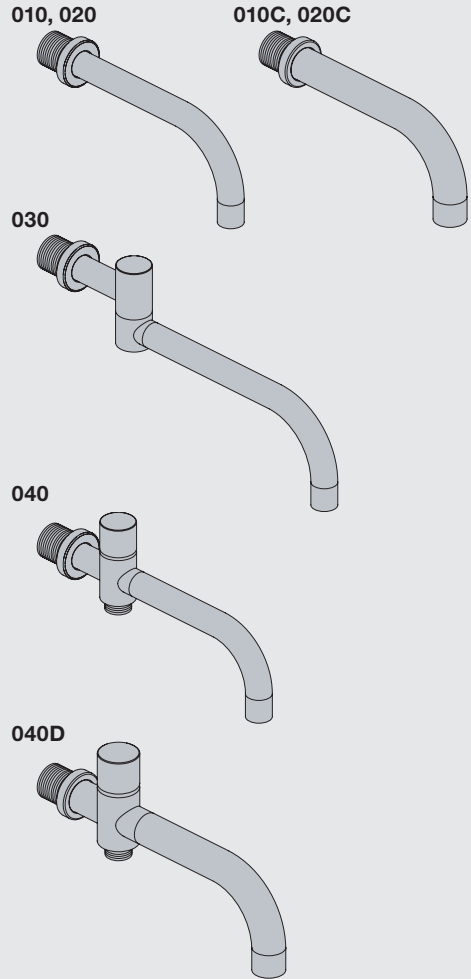

VOLA 010, 020, 030, 040
VOLA 010C, 020C, 040D

Fitting instruction
 Montageanleitung
 Monteringsvejledning
 Monteringsvægledning
 Montage hanleiding
 Manuel de montage

www.vola.com
 mnt_010_V1_40998360
 22-03-2021

www.vola.com

010, 020

010C, 020C

	L (mm)	L (Inch)
010(C)/100	100	4"
010(C)/130	130	5"
010(C)/160	160	6"
020(C)/200	200	7 3/4"
020(C)/225	225	8 3/4"
020(C)/260	260	10 1/4"
020(C)/300	300	11 3/4"

030

	L (mm)	L (Inch)
030/200	200	7 3/4"
030/250	250	9 3/4"
030/300	300	11 3/4"
030/350	350	13 3/4"

040

040D

	L (mm)	L (Inch)
040	185	7 3/4"
040D	200	7 3/4"
040D/250	250	9 3/4"
040D/300	300	11 3/4"

1

010, 010C, 020, 020C, 030, 040, 040D

VR1020

12 mm

2

3

Ø19: 010, 020, 030, 040

VR1019 - Ø19

2.0 mm

Ø24: 010C, 020C, 040D

VR1024 - Ø24

2.0 mm

1/2"