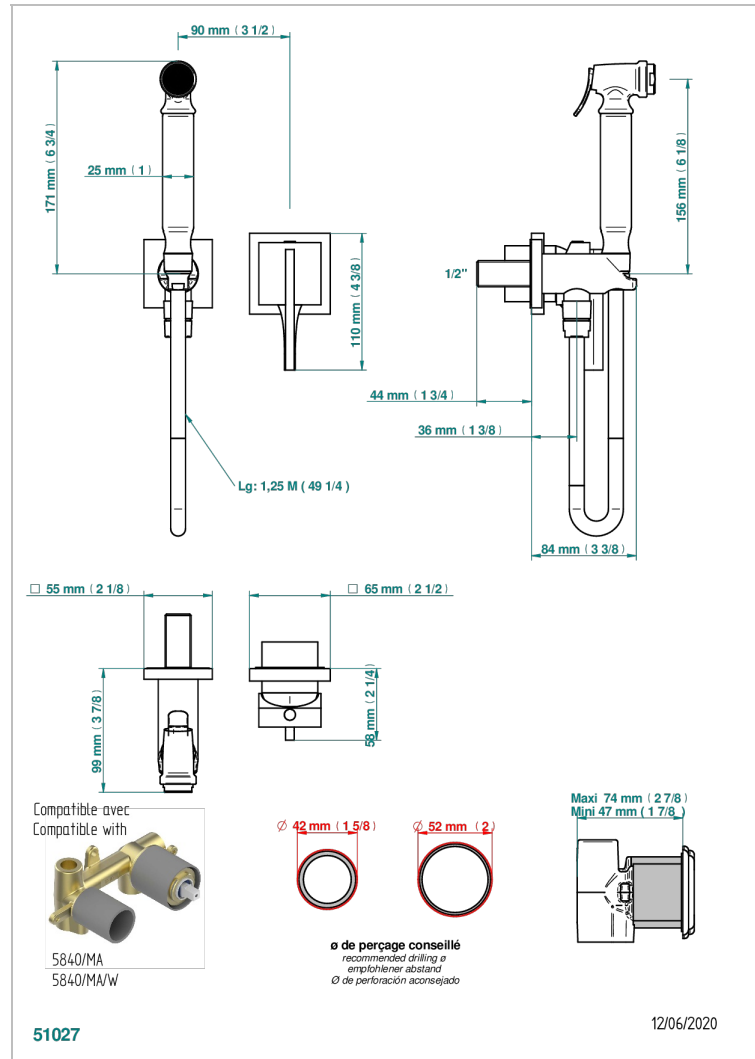

Комплект для душа, включающий смеситель, армированный шланг 1 м 25 см, ручной душ с курковым распылителем, выход из стены и предохранительный запорный клапан

ХАРАКТЕРИСТИКИ

- Pure
- Комплект для душа, включающий смеситель, армированный шланг 1 м 25 см, ручной душ с курковым распылителем, выход из стены и предохранительный запорный клапан

ТЕХНИЧЕСКИЕ ХАРАКТЕРИСТИКИ

- Recommandé : 3 bars (max. 5 bars) - Advised : 43,5 psi (max. 72 psi)
- 9,5 l/min à 3 bars (2.5 gpm at 43.5 psi)

СВЯЗАННЫЕ ТОВАРНЫЕ ПОЗИЦИИ

- Ref. G00-5840/MA Внутренняя чать для гигиенического душа со смесителем, усил. шлангом и лейкой с клапаном