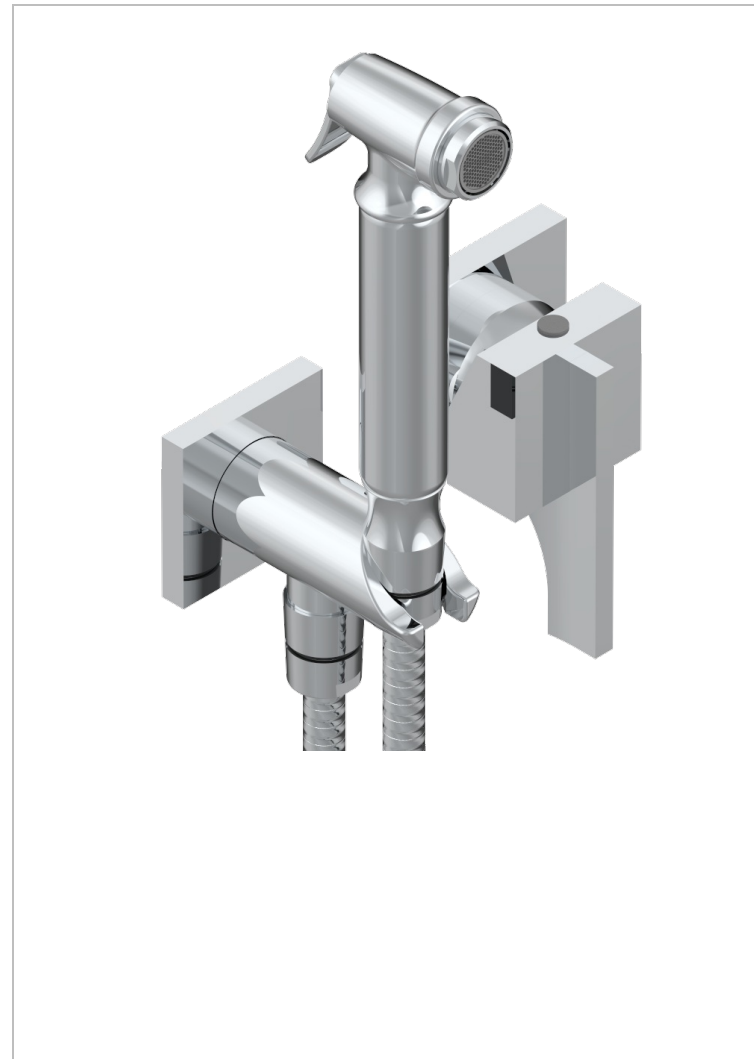

Комплект для душа, включающий смеситель, армированный шланг 1 м 25 см, ручной душ с курковым распылителем, выход из стены и предохранительный запорный клапан

ХАРАКТЕРИСТИКИ

- Pure
- Комплект для душа, включающий смеситель, армированный шланг 1 м 25 см, ручной душ с курковым распылителем, выход из стены и предохранительный запорный клапан

ТЕХНИЧЕСКИЕ ХАРАКТЕРИСТИКИ

- Recommandé : 3 bars (max. 5 bars) - Advised : 43,5 psi (max. 72 psi)
- 9,5 l/min à 3 bars (2.5 gpm at 43.5 psi)

СВЯЗАННЫЕ ТОВАРНЫЕ ПОЗИЦИИ

- Ref. G00-5840/MA Внутренняя чать для гигиенического душа со смесителем, усил. шлангом и лейкой с клапаном

ДОСТУПНЫЕ ВАРИАНТЫ ПОКРЫТИЙ

Blush PVD - H62	Аранья (чёрный никель) - D24	Матовый никель - C01	Покрытие PVD матовая бронза - F34	Сатинированное золото - F03
Graphite PVD - H64	Бронза - D01	Матовый хром - C02	Покрытие PVD матовая латунь - H50	Сатинированный хром - C03
Matt Umber PVD - H67	Золото - F01	Никель - B01	Покрытие PVD матовый золотистый - H53	Светлое золото - F30
Matt blush PVD - H60	Матовая красная старинная медь - H07	Покрытие PVD бронза - F33	Покрытие PVD матовый розовый - H55	Серебро с родием - F18
Matt graphite PVD - H65	Матовое золото - F07	Покрытие PVD золотистый цвет - H52	Покрытие PVD матовый никель - H56	Состаренный никель - H28
Umber PVD - H66	Матовое светлое золото - F31	Покрытие PVD латунь - H49	Покрытие PVD никель - H55	Старинное серебро - H03
			Розовое золото - F27	