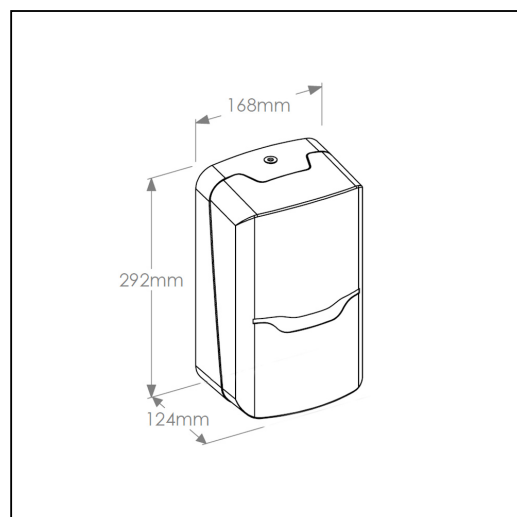

**Pojemnik na papier toaletowy w listkach MERIDA HARMONY za 50 zł netto przy zakupie 2 kartonów papierów toaletowych MERIDA PREMIUM PPB401 (9 600 listków)**

symbol: PROMO610

Parametry

## Pojemnik na papier toaletowy w listkach MERIDA HARMONY, tworzywo, biały transparentny

symbol: BHB401

- poziomnica ułatwia montaż
- dostępny w kolorze białym transparentnym
- wykonany z wysokiej jakości tworzywa
- zamykany na kluczyk

### Parametry

wysoko	29,2 cm
szeroko	16,8 cm
głęboko	12,4 cm

Papier toaletowy w listkach MERIDA PREMIUM,  
biały, trzywarstwowy, karton 4800 szt. listków

## PPB401

- trzywarstwowe, celulozowe
- gofrowane
- białe, składane w "Z"
- wymiary listka 21 x 11 cm, złożonego 10,5 x 11 cm
- karton zawiera 4800 szt. listków papieru toaletowego (30 pakietów po 160 szt.)