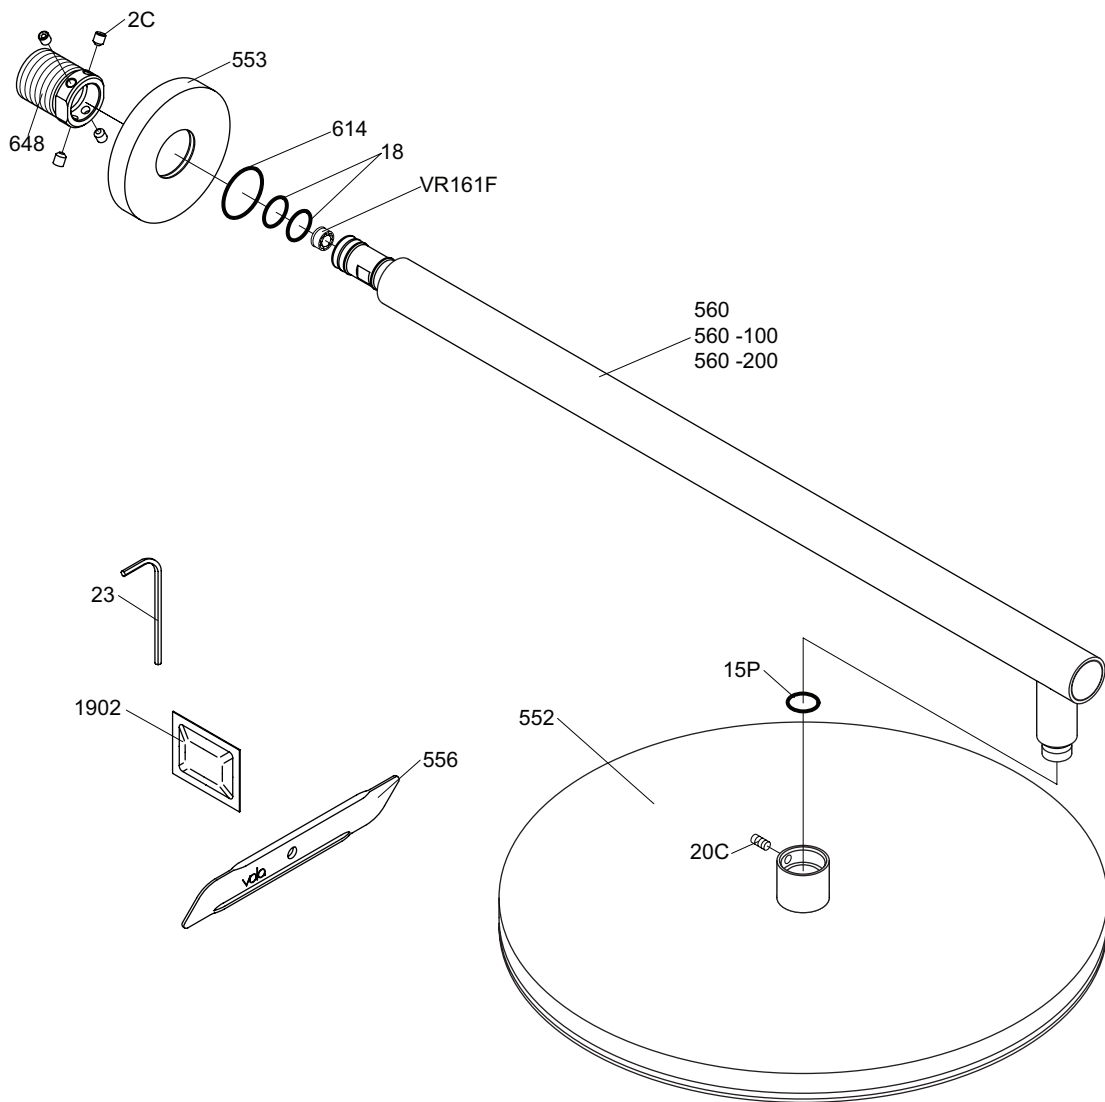

Fitting instruction
 Montageanleitung
 Monteringsvejledning
 Monteringsvægledning
 Montageanleitung
 Manuel de montage

Data	Bar:	1	2	3	4	5
	(l/min)	12	18	22	25	29
	(Gal/min)	3.4	4.8	5.8	6.6	7.7
Max. 65°C. 150°F						

VR161 - 060, 060A:
 VR161K: 1.8 Gal/min - 7 l/min
 VR161D: 2.5 Gal/min - 9 l/min
 VR161F: 3.7 Gal/min - 14 l/min

3 + 10

060:
 1 - 6 + 11

060A:
 7 - 11

T: VR2219	T: VR648	Y	
3 - 15 mm	3 - 19 mm	110 - 98 mm	Std.
15 - 25 mm	17 - 28 mm	98 - 88 mm	+10
25 - 35 mm	27 - 38 mm	88 - 78 mm	+20
35 - 45 mm	37 - 48 mm	78 - 68 mm	+30
45 - 55 mm	47 - 58 mm	68 - 58 mm	+40
55 - 65 mm	57 - 68 mm	58 - 48 mm	+50