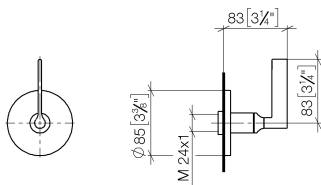

## Душ - VAIA

Переключатель на два и три положения для скрытого монтажа - хром

Артикулный номер: 36 104 819-00

- поворотного действия
- розетка Ø 85 мм
- (ADA)

хром

Для данного артикула требуются комплектующие.

## размерный чертеж

mm [inches]

Все величины в мм / дюймах = мм x 0,0394