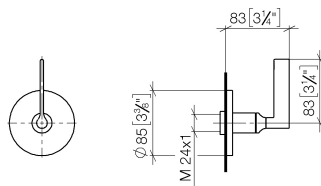

Душ - VAIA

Переключатель на два и три положения для скрытого монтажа - хром

Артикульный номер: 36 104 819-00

- поворотного действия
- розетка Ø 85 мм
- (ADA)

хром

Для данного артикула требуются комплектующие.

размерный чертеж

mm [inches]

Все величины в мм / дюймах = мм x 0,0394

Душ - VAIA

Переключатель на два и три положения для скрытого монтажа - хром

Артикульный номер: 36 104 819-00

Душ - VAIA

Переключатель на два и три положения для скрытого монтажа - хром