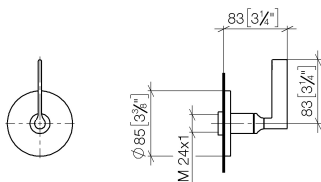

Душ - VAIA

Переключатель на два и три положения для скрытого монтажа - хром

Артикульный номер: 36 104 819-00

- поворотного действия
- розетка Ø 85 мм
- (ADA)

хром

Для данного артикула требуются комплектующие.

размерный чертеж

mm [inches]

Все величины в мм / дюймах = мм x 0,0394

Душ - VAIA

Переключатель на два и три положения для скрытого монтажа - хром

Артикульный номер: 36 104 819-00

Душ - VAIA

Переключатель на два и три положения для скрытого монтажа - хром

Артикульный номер: 36 104 819-00

Спецификация запасных частей

№	Артикульный №	Наименование	Расходуемое кол-во
1	09 23 30 023 90	Крепление M15 x 1 -	1
2	09 21 02 109 90	гильза Ø 66 x 13 мм -	1
3	09 27 89 111-00	крышка Ø 85 x 9 мм - хром	1
4	09 31 11 007 90	Крепление M4 x 6 мм -	1
5	09 14 15 020 90	опорное кольцо 60 x 100 x 3 мм -	1
6	09 24 05 002 90	нипель Ø 24 x 16 мм -	1
7	09 29 06 022 90	Подключение Ø 11 x 38,5 мм -	1
8	09 14 10 060 90	O-Ring 8,0 x 1,5 мм -	1
9	09 12 12 002 90	Фиксирующая крышка белый Ø 15 x 12 мм -	1
10	09 21 02 070-00	чехол Ø 26 x 30 мм - хром	1
11	90 20 80 015 01-00	Ручка 72 x 72 x 55 мм - хром	1