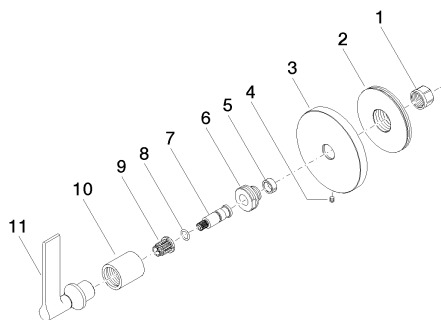

размерный чертеж

mm [inches]

Все величины в мм / дюймах = мм x 0,0394

Душ - VAIA

Переключатель на два и три положения для скрытого монтажа - хром

Артикульный номер: 36 104 819-00

Душ - VAIA

Переключатель на два и три положения для скрытого монтажа - хром

35 104 970 90

Переключатель на три
положения для скрытого
монтажа -

35 124 970 90

Переключатель на два
положения для скрытого
монтажа -

Душ - VAIA

Переключатель на два и три положения для скрытого монтажа - хром

Артикульный номер: 36 104 819-00

Спецификация запасных частей

№	Артикульный №	Наименование	Расходуемое кол-во
1	09 23 30 023 90	Крепление M15 x 1 -	1
2	09 21 02 109 90	гильза Ø 66 x 13 мм -	1
3	09 27 89 111-00	крышка Ø 85 x 9 мм - хром	1
4	09 31 11 007 90	Крепление M4 x 6 мм -	1
5	09 14 15 020 90	опорное кольцо 60 x 100 x 3 мм -	1
6	09 24 05 002 90	нипель Ø 24 x 16 мм -	1
7	09 29 06 022 90	Подключение Ø 11 x 38,5 мм -	1
8	09 14 10 060 90	O-Ring 8,0 x 1,5 мм -	1
9	09 12 12 002 90	Фиксирующая крышка белый Ø 15 x 12 мм -	1
10	09 21 02 070-00	чехол Ø 26 x 30 мм - хром	1
11	90 20 80 015 01-00	Ручка 72 x 72 x 55 мм - хром	1